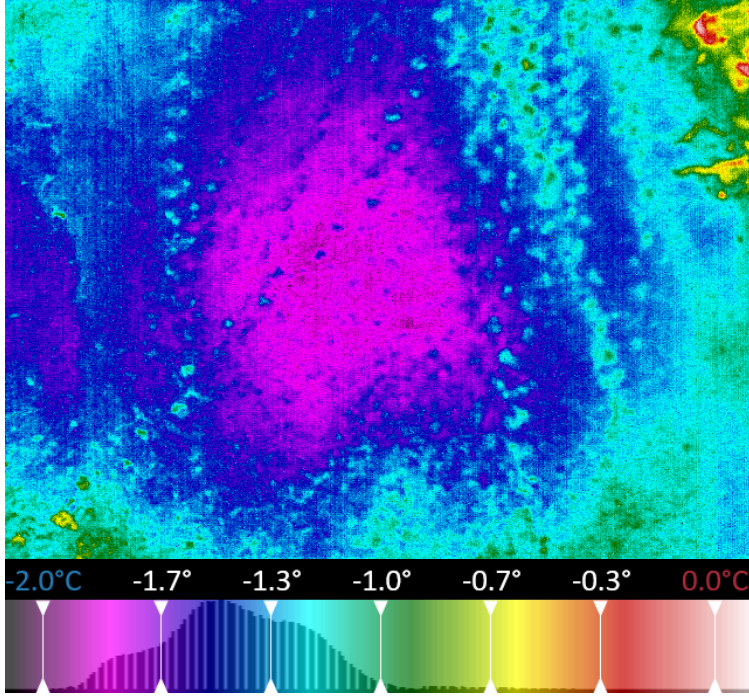

May 5, 2022 (May 5, 2022)

Inspection Report

Project: Default

Session: May 5, 2022

Image: 0035_MWIR

| | | | |
|----------|-------------|---------------|-------------------|
| Project | Default | GPS Latitude | 38° 57' 32.93" N |
| Date | May 5, 2022 | GPS Longitude | 106° 59' 26.99" W |
| Time | 20:59:56 | GPS Altitude | 3006.364990 m |
| Location | Gothic, CO | | |