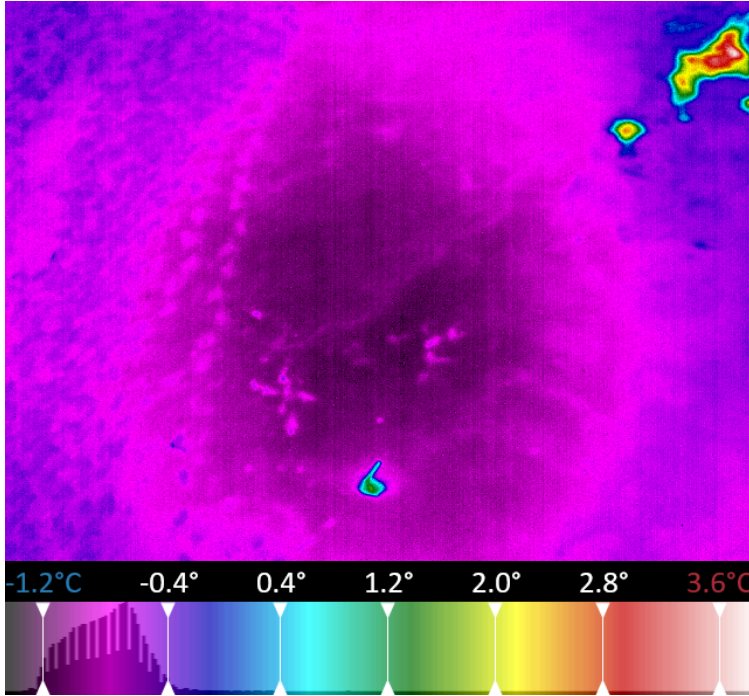

May 5, 2022 (May 5, 2022)

Inspection Report

Project: Default

Session: May 5, 2022

Image: 0021_MWIR

| | | | |
|----------|-------------|---------------|-------------------|
| Project | Default | GPS Latitude | 38° 57' 32.82" N |
| Date | May 5, 2022 | GPS Longitude | 106° 59' 26.95" W |
| Time | 20:39:35 | GPS Altitude | 3000.503906 m |
| Location | Gothic, CO | | |

May 5, 2022 (May 5, 2022)

Inspection Report

Project: Default

Session: May 5, 2022

Image: 0022_MWIR

| | | | |
|----------|-------------|---------------|-------------------|
| Project | Default | GPS Latitude | 38° 57' 33.00" N |
| Date | May 5, 2022 | GPS Longitude | 106° 59' 26.99" W |
| Time | 20:39:40 | GPS Altitude | 3001.281006 m |
| Location | Gothic, CO | | |