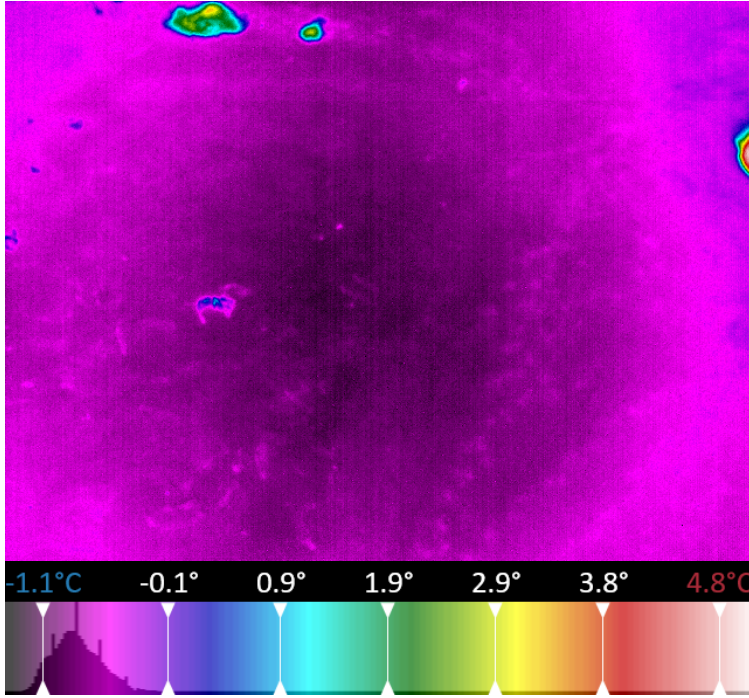

May 5, 2022 (May 5, 2022)

Inspection Report

Project: Default

Session: May 5, 2022

Image: 0017_MWIR

| | | | |
|----------|-------------|---------------|-------------------|
| Project | Default | GPS Latitude | 38° 57' 32.92" N |
| Date | May 5, 2022 | GPS Longitude | 106° 59' 26.96" W |
| Time | 20:39:22 | GPS Altitude | 3001.181885 m |
| Location | Gothic, CO | | |