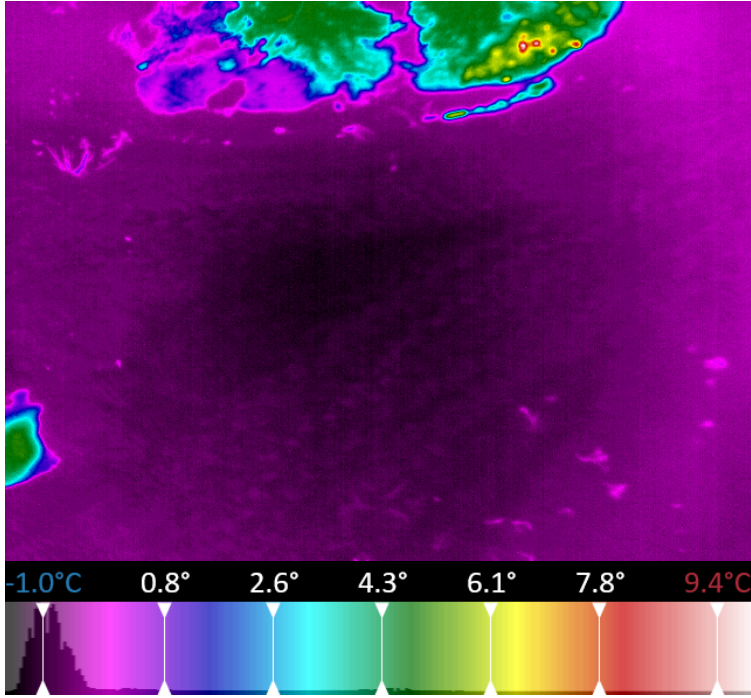

Inspection Report

Project: Default

Session: May 5, 2022

Image: 0001_MWIR

| | | | |
|----------|-------------|---------------|-------------------|
| Project | Default | GPS Latitude | 38° 57' 32.96" N |
| Date | May 5, 2022 | GPS Longitude | 106° 59' 26.61" W |
| Time | 20:38:04 | GPS Altitude | 3000.628906 m |
| Location | Gothic, CO | | |

May 5, 2022 (May 5, 2022)

Inspection Report

Project: Default

Session: May 5, 2022

Image: 0002_MWIR

| | | | |
|----------|-------------|---------------|-------------------|
| Project | Default | GPS Latitude | 38° 57' 32.92" N |
| Date | May 5, 2022 | GPS Longitude | 106° 59' 26.87" W |
| Time | 20:38:19 | GPS Altitude | 3000.885986 m |
| Location | Gothic, CO | | |