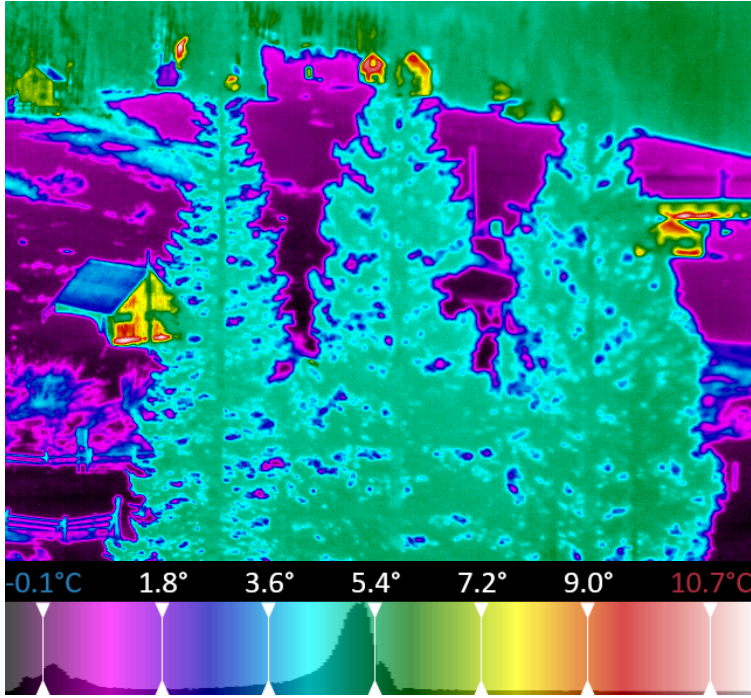

May 5, 2022 (May 5, 2022)

Inspection Report

Project: Default

Session: May 5, 2022

Image: 0033_MWIR

| | | | |
|----------|-------------|---------------|-------------------|
| Project | Default | GPS Latitude | 38° 57' 32.84" N |
| Date | May 5, 2022 | GPS Longitude | 106° 59' 27.02" W |
| Time | 20:41:17 | GPS Altitude | 2993.228027 m |
| Location | Gothic, CO | | |