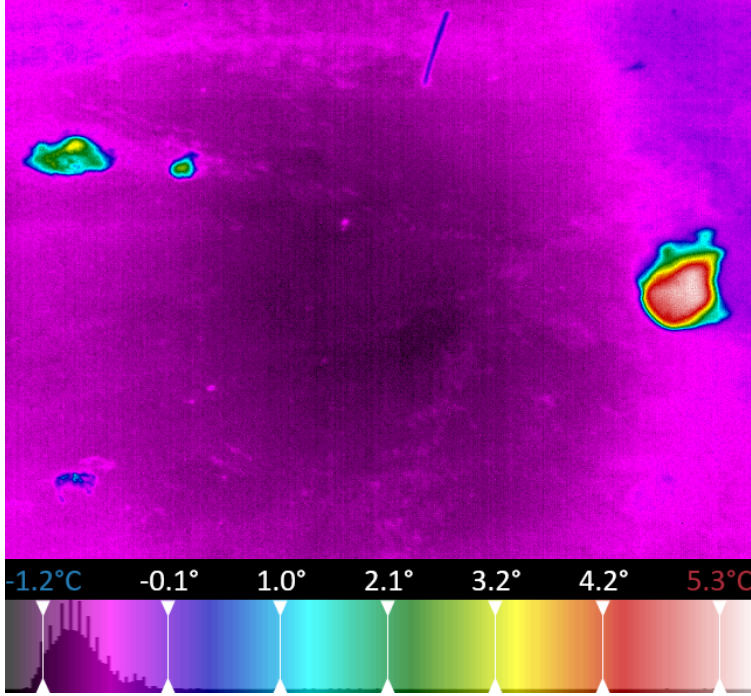

May 5, 2022 (May 5, 2022)

Inspection Report

Project: Default

Session: May 5, 2022

Image: 0012_MWIR

| | | | |
|----------|-------------|---------------|-------------------|
| Project | Default | GPS Latitude | 38° 57' 32.97" N |
| Date | May 5, 2022 | GPS Longitude | 106° 59' 26.87" W |
| Time | 20:38:59 | GPS Altitude | 3001.217041 m |
| Location | Gothic, CO | | |