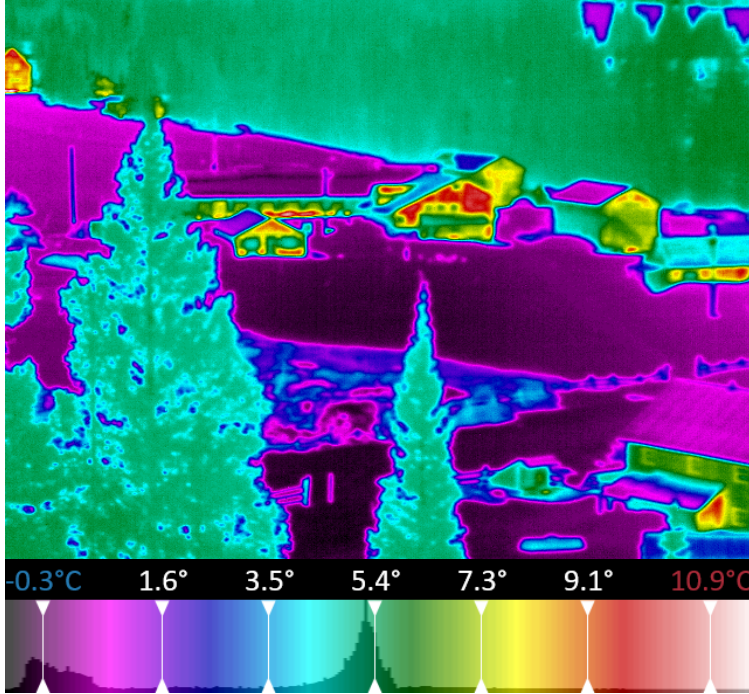

May 5, 2022 (May 5, 2022)

Inspection Report

Project: Default

Session: May 5, 2022

Image: 0032_MWIR

| | | | |
|----------|-------------|---------------|-------------------|
| Project | Default | GPS Latitude | 38° 57' 32.58" N |
| Date | May 5, 2022 | GPS Longitude | 106° 59' 27.19" W |
| Time | 20:41:15 | GPS Altitude | 2994.434082 m |
| Location | Gothic, CO | | |