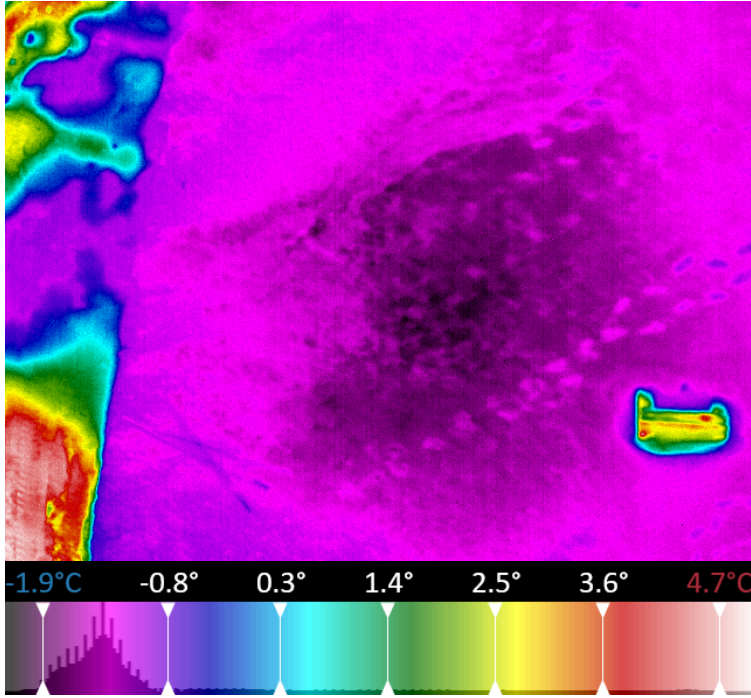

May 5, 2022 (May 5, 2022)

Inspection Report

Project: Default

Session: May 5, 2022

Image: 0034_MWIR

| | | | |
|----------|-------------|---------------|-------------------|
| Project | Default | GPS Latitude | 38° 57' 33.02" N |
| Date | May 5, 2022 | GPS Longitude | 106° 59' 26.85" W |
| Time | 20:59:38 | GPS Altitude | 3006.144043 m |
| Location | Gothic, CO | | |