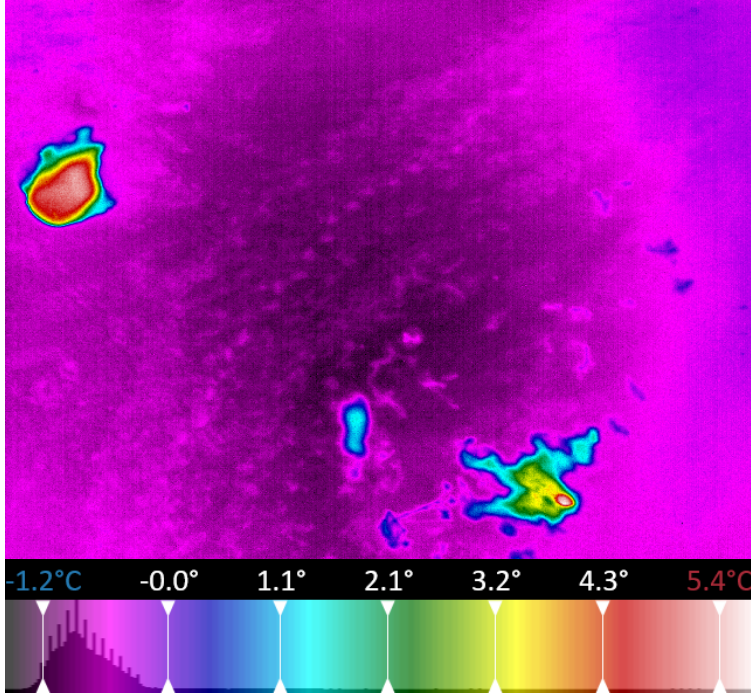

May 5, 2022 (May 5, 2022)

Inspection Report

Project: Default

Session: May 5, 2022

Image: 0016_MWIR

| | | | |
|----------|-------------|---------------|-------------------|
| Project | Default | GPS Latitude | 38° 57' 32.95" N |
| Date | May 5, 2022 | GPS Longitude | 106° 59' 26.74" W |
| Time | 20:39:17 | GPS Altitude | 3001.086914 m |
| Location | Gothic, CO | | |