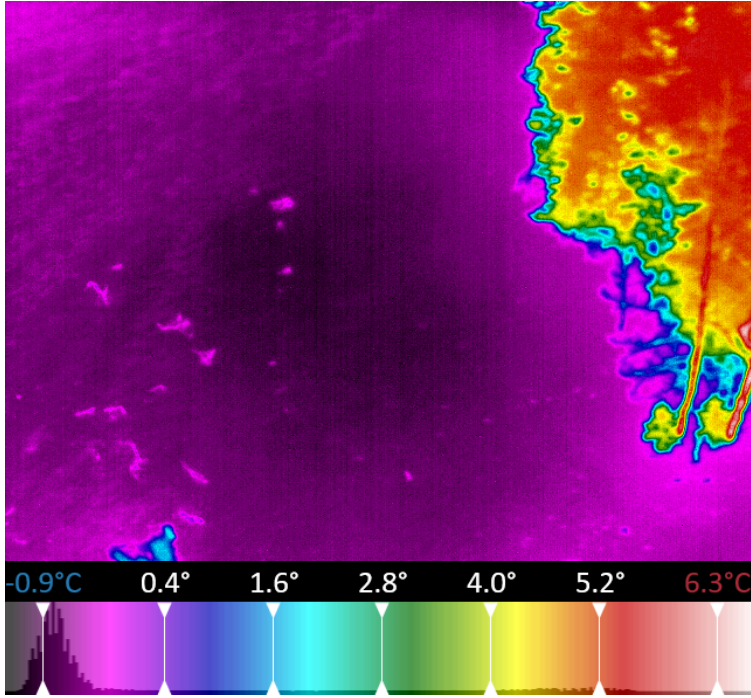

May 5, 2022 (May 5, 2022)

Inspection Report

Project: Default

Session: May 5, 2022

Image: 0011_MWIR

| | | | |
|----------|-------------|---------------|-------------------|
| Project | Default | GPS Latitude | 38° 57' 32.98" N |
| Date | May 5, 2022 | GPS Longitude | 106° 59' 26.77" W |
| Time | 20:38:54 | GPS Altitude | 3001.083984 m |
| Location | Gothic, CO | | |