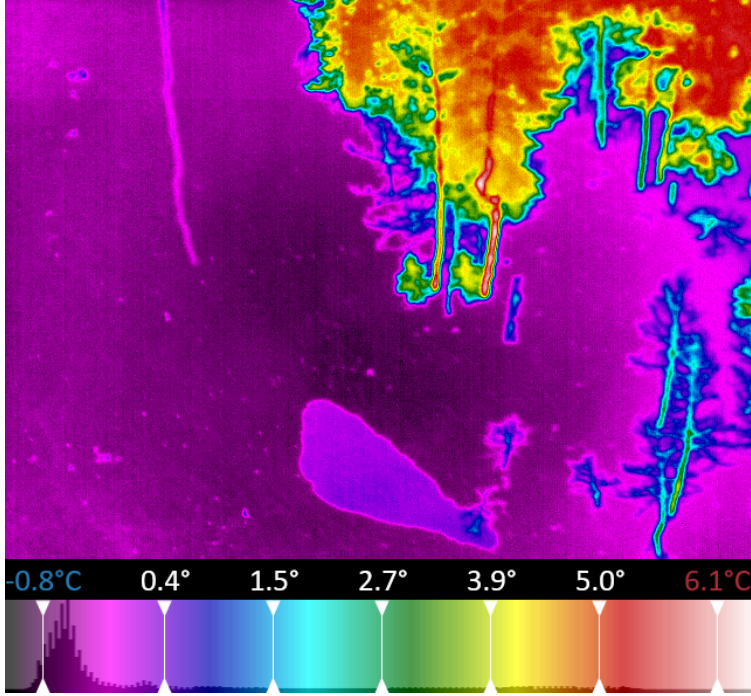

May 5, 2022 (May 5, 2022)

Inspection Report

Project: Default

Session: May 5, 2022

Image: 0009_MWIR

| | | | |
|----------|-------------|---------------|-------------------|
| Project | Default | GPS Latitude | 38° 57' 32.81" N |
| Date | May 5, 2022 | GPS Longitude | 106° 59' 26.93" W |
| Time | 20:38:45 | GPS Altitude | 3000.202881 m |
| Location | Gothic, CO | | |