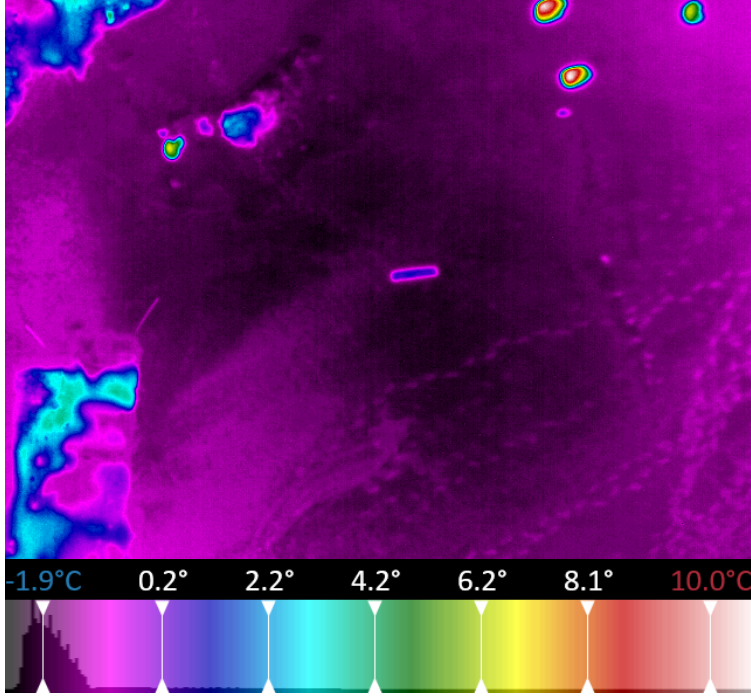

May 5, 2022 (May 5, 2022)

Inspection Report

Project: Default

Session: May 5, 2022

Image: 0039_MWIR

Project	Default	GPS Latitude	38° 57' 32.83" N
Date	May 5, 2022	GPS Longitude	106° 59' 26.89" W
Time	21:02:20	GPS Altitude	3031.854004 m
Location	Gothic, CO		

May 5, 2022 (May 5, 2022)

Inspection Report

Project: Default

Session: May 5, 2022

Image: 0040_MWIR

Project	Default	GPS Latitude	38° 57' 32.90" N
Date	May 5, 2022	GPS Longitude	106° 59' 26.84" W
Time	21:02:36	GPS Altitude	3031.966064 m
Location	Gothic, CO		

May 5, 2022 (May 5, 2022)

Inspection Report

Project: Default

Session: May 5, 2022

Image: 0041_MWIR

Project	Default	GPS Latitude	38° 57' 32.93" N
Date	May 5, 2022	GPS Longitude	106° 59' 26.79" W
Time	21:02:54	GPS Altitude	3031.725098 m
Location	Gothic, CO		

May 5, 2022 (May 5, 2022)

Inspection Report

Project: Default

Session: May 5, 2022

Image: 0042_MWIR

Project	Default	GPS Latitude	38° 57' 32.93" N
Date	May 5, 2022	GPS Longitude	106° 59' 26.73" W
Time	21:03:15	GPS Altitude	3031.721924 m
Location	Gothic, CO		