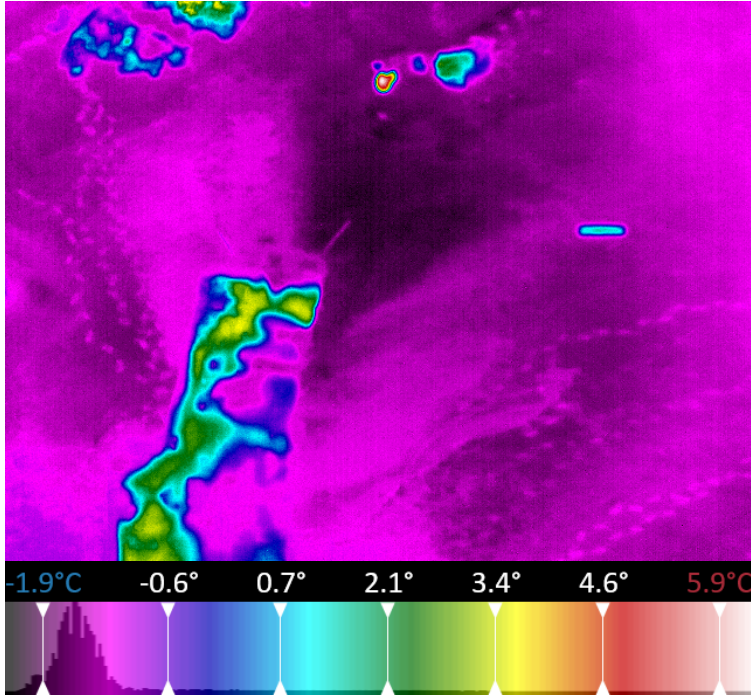

Inspection Report

Project: Default

Session: May 5, 2022

Image: 0038_MWIR

Project	Default	GPS Latitude	38° 57' 32.76" N
Date	May 5, 2022	GPS Longitude	106° 59' 26.89" W
Time	21:02:11	GPS Altitude	3031.563965 m
Location	Gothic, CO		

May 5, 2022 (May 5, 2022)

Inspection Report

Project: Default

Session: May 5, 2022

Image: 0039_MWIR

Project	Default	GPS Latitude	38° 57' 32.83" N
Date	May 5, 2022	GPS Longitude	106° 59' 26.89" W
Time	21:02:20	GPS Altitude	3031.854004 m
Location	Gothic, CO		

May 5, 2022 (May 5, 2022)

Inspection Report

Project: Default

Session: May 5, 2022

Image: 0040_MWIR

Project	Default	GPS Latitude	38° 57' 32.90" N
Date	May 5, 2022	GPS Longitude	106° 59' 26.84" W
Time	21:02:36	GPS Altitude	3031.966064 m
Location	Gothic, CO		

May 5, 2022 (May 5, 2022)

Inspection Report

Project: Default

Session: May 5, 2022

Image: 0042_MWIR

Project	Default	GPS Latitude	38° 57' 32.93" N
Date	May 5, 2022	GPS Longitude	106° 59' 26.73" W
Time	21:03:15	GPS Altitude	3031.721924 m
Location	Gothic, CO		