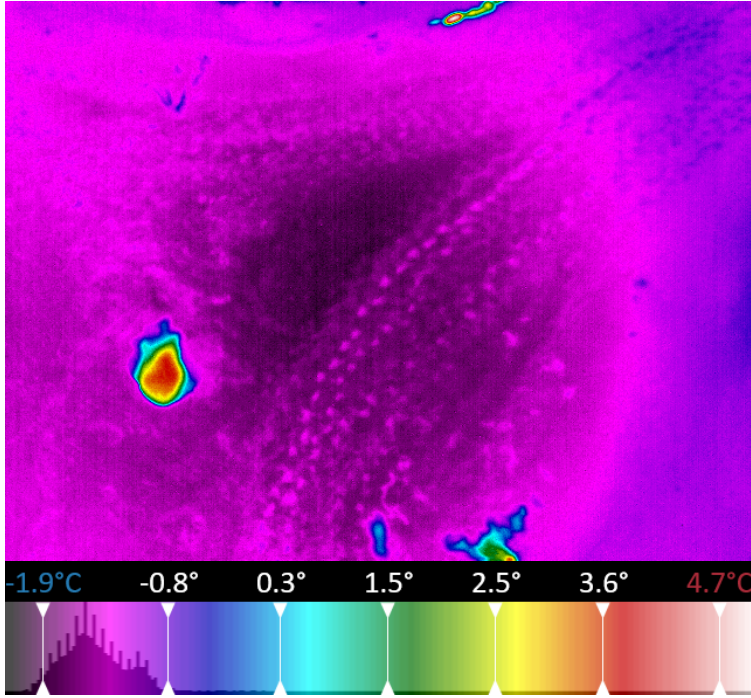

May 5, 2022 (May 5, 2022)

Inspection Report

Project: Default

Session: May 5, 2022

Image: 0040_MWIR

Project	Default	GPS Latitude	38° 57' 32.90" N
Date	May 5, 2022	GPS Longitude	106° 59' 26.84" W
Time	21:02:36	GPS Altitude	3031.966064 m
Location	Gothic, CO		

May 5, 2022 (May 5, 2022)

Inspection Report

Project: Default

Session: May 5, 2022

Image: 0041_MWIR

Project	Default	GPS Latitude	38° 57' 32.93" N
Date	May 5, 2022	GPS Longitude	106° 59' 26.79" W
Time	21:02:54	GPS Altitude	3031.725098 m
Location	Gothic, CO		