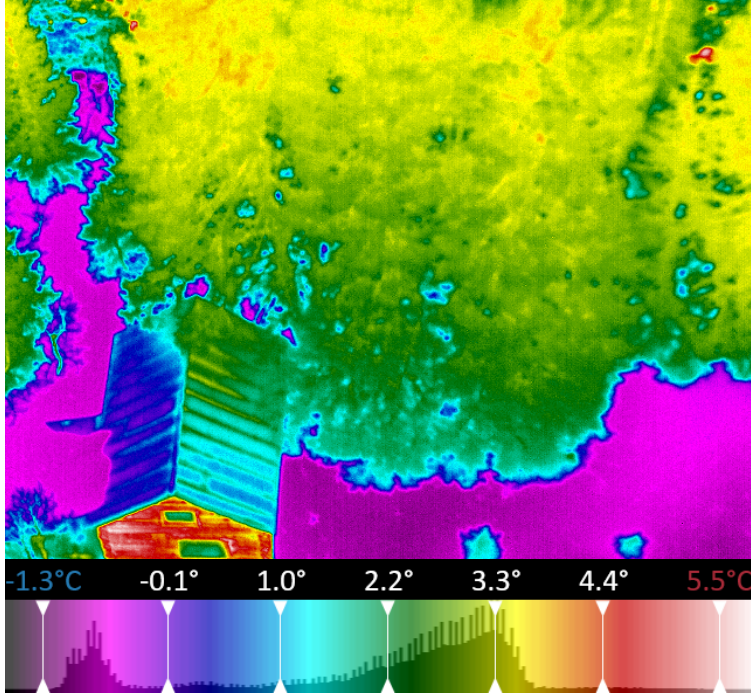

May 5, 2022 (May 5, 2022)

Inspection Report

Project: Default

Session: May 5, 2022

Image: 0041_MWIR

Project	Default	GPS Latitude	38° 57' 32.93" N
Date	May 5, 2022	GPS Longitude	106° 59' 26.79" W
Time	21:02:54	GPS Altitude	3031.725098 m
Location	Gothic, CO		

May 5, 2022 (May 5, 2022)

Inspection Report

Project: Default

Session: May 5, 2022

Image: 0042_MWIR

Project	Default	GPS Latitude	38° 57' 32.93" N
Date	May 5, 2022	GPS Longitude	106° 59' 26.73" W
Time	21:03:15	GPS Altitude	3031.721924 m
Location	Gothic, CO		