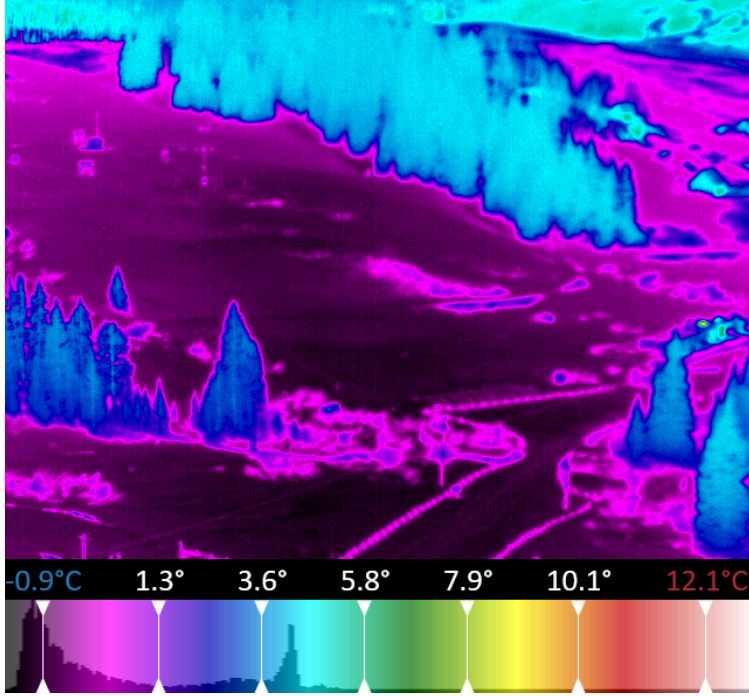

May 5, 2022 (May 5, 2022)

Inspection Report

Project: Default

Session: May 5, 2022

Image: 0047_MWIR

Project	Default	GPS Latitude	38° 57' 32.54" N
Date	May 5, 2022	GPS Longitude	106° 59' 26.86" W
Time	21:06:25	GPS Altitude	3051.465088 m
Location	Gothic, CO		