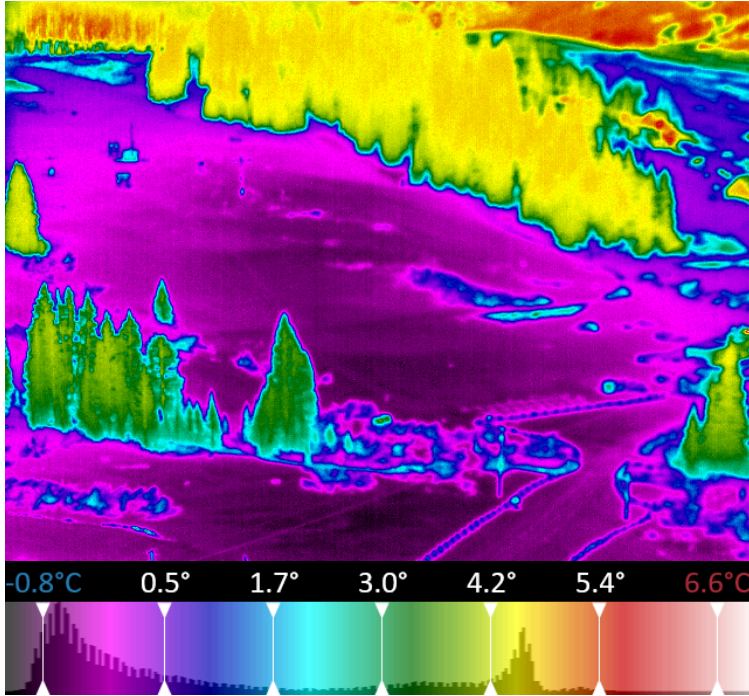

May 5, 2022 (May 5, 2022)

Inspection Report

Project: Default

Session: May 5, 2022

Image: 0053_MWIR

Project	Default	GPS Latitude	38° 57' 32.65" N
Date	May 5, 2022	GPS Longitude	106° 59' 26.67" W
Time	21:06:44	GPS Altitude	3051.224121 m
Location	Gothic, CO		