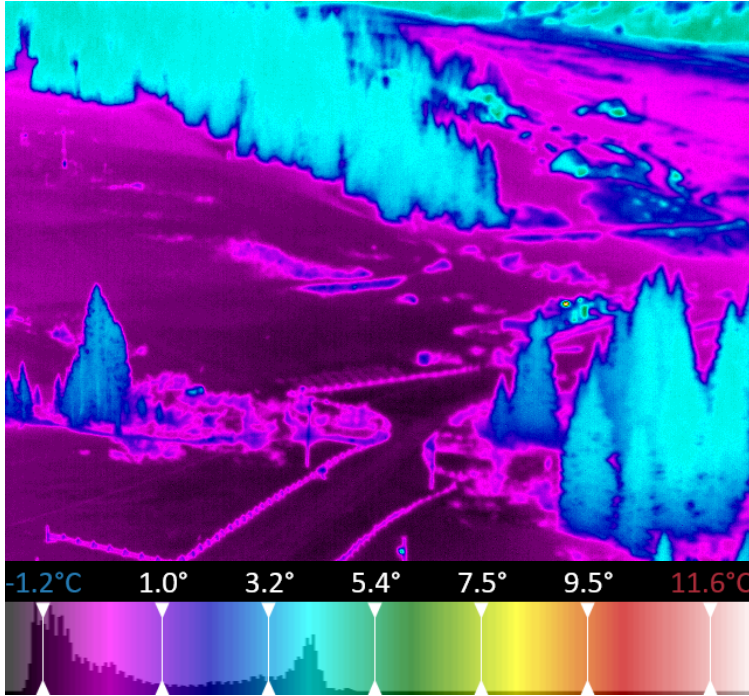

May 5, 2022 (May 5, 2022)

Inspection Report

Project: Default

Session: May 5, 2022

Image: 0049_MWIR

Project	Default	GPS Latitude	38° 57' 32.56" N
Date	May 5, 2022	GPS Longitude	106° 59' 26.87" W
Time	21:06:30	GPS Altitude	3051.371094 m
Location	Gothic, CO		

May 5, 2022 (May 5, 2022)

Inspection Report

Project: Default

Session: May 5, 2022

Image: 0050_MWIR

Project	Default	GPS Latitude	38° 57' 32.56" N
Date	May 5, 2022	GPS Longitude	106° 59' 26.87" W
Time	21:06:35	GPS Altitude	3051.159912 m
Location	Gothic, CO		