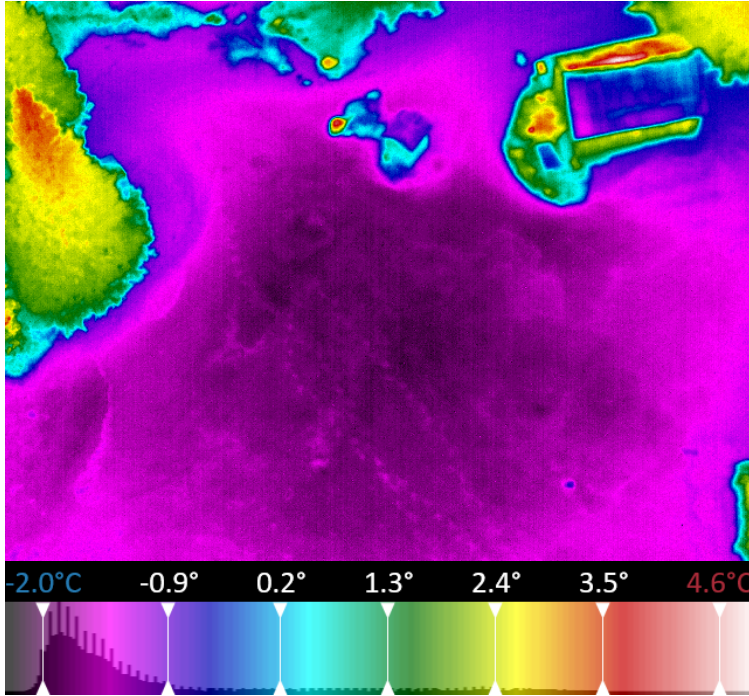

May 5, 2022 (May 5, 2022)

Inspection Report

Project: Default

Session: May 5, 2022

Image: 0044_MWIR

Project	Default	GPS Latitude	38° 57' 32.68" N
Date	May 5, 2022	GPS Longitude	106° 59' 26.69" W
Time	21:05:39	GPS Altitude	3050.777100 m
Location	Gothic, CO		