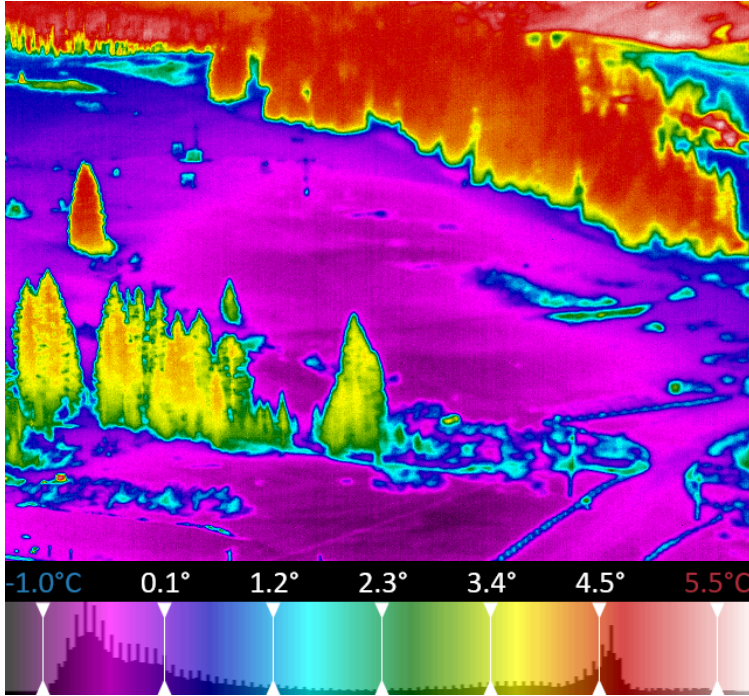

May 5, 2022 (May 5, 2022)

Inspection Report

Project: Default

Session: May 5, 2022

Image: 0062_MWIR

Project	Default	GPS Latitude	38° 57' 32.68" N
Date	May 5, 2022	GPS Longitude	106° 59' 26.73" W
Time	21:07:26	GPS Altitude	3051.205078 m
Location	Gothic, CO		

May 5, 2022 (May 5, 2022)

Inspection Report

Project: Default

Session: May 5, 2022

Image: 0063_MWIR

Project	Default	GPS Latitude	38° 57' 32.68" N
Date	May 5, 2022	GPS Longitude	106° 59' 26.73" W
Time	21:07:31	GPS Altitude	3051.324951 m
Location	Gothic, CO		

May 5, 2022 (May 5, 2022)

Inspection Report

Project: Default

Session: May 5, 2022

Image: 0064_MWIR

Project	Default	GPS Latitude	38° 57' 32.68" N
Date	May 5, 2022	GPS Longitude	106° 59' 26.73" W
Time	21:07:33	GPS Altitude	3051.302002 m
Location	Gothic, CO		