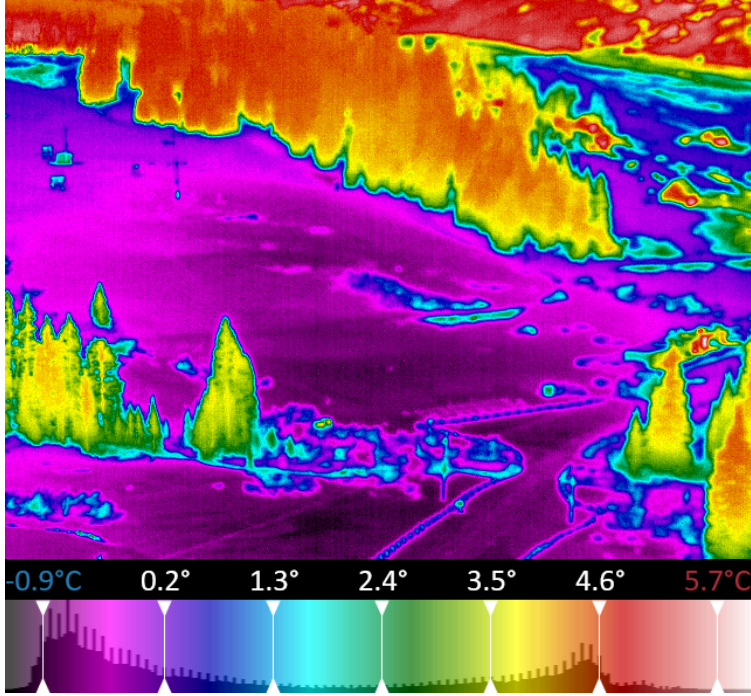

May 5, 2022 (May 5, 2022)

Inspection Report

Project: Default

Session: May 5, 2022

Image: 0062_MWIR

Project	Default	GPS Latitude	38° 57' 32.68" N
Date	May 5, 2022	GPS Longitude	106° 59' 26.73" W
Time	21:07:26	GPS Altitude	3051.205078 m
Location	Gothic, CO		

May 5, 2022 (May 5, 2022)

Inspection Report

Project: Default

Session: May 5, 2022

Image: 0063_MWIR

Project	Default	GPS Latitude	38° 57' 32.68" N
Date	May 5, 2022	GPS Longitude	106° 59' 26.73" W
Time	21:07:31	GPS Altitude	3051.324951 m
Location	Gothic, CO		