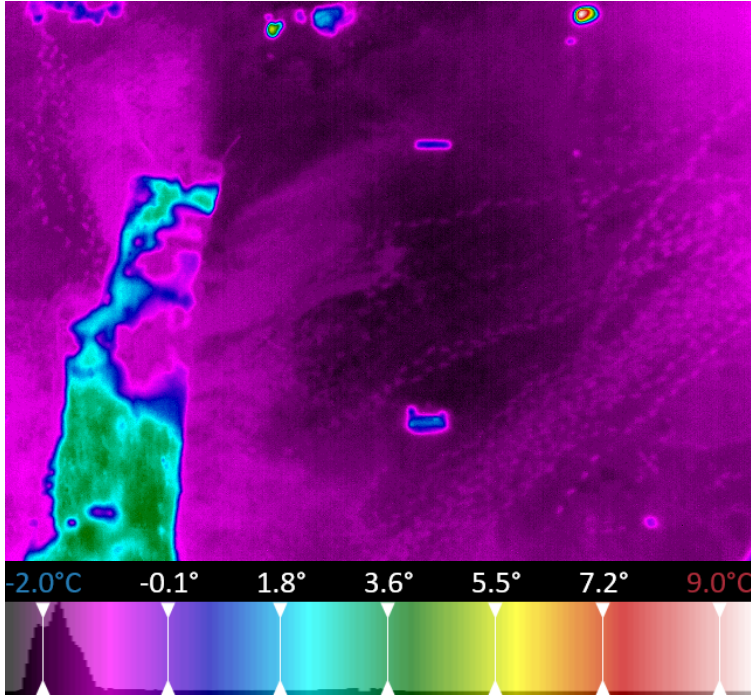

May 5, 2022 (May 5, 2022)

Inspection Report

Project: Default

Session: May 5, 2022

Image: 0046_MWIR

Project	Default	GPS Latitude	38° 57' 32.51" N
Date	May 5, 2022	GPS Longitude	106° 59' 26.57" W
Time	21:05:59	GPS Altitude	3049.997070 m
Location	Gothic, CO		

May 5, 2022 (May 5, 2022)

Inspection Report

Project: Default

Session: May 5, 2022

Image: 0047_MWIR

Project	Default	GPS Latitude	38° 57' 32.54" N
Date	May 5, 2022	GPS Longitude	106° 59' 26.86" W
Time	21:06:25	GPS Altitude	3051.465088 m
Location	Gothic, CO		