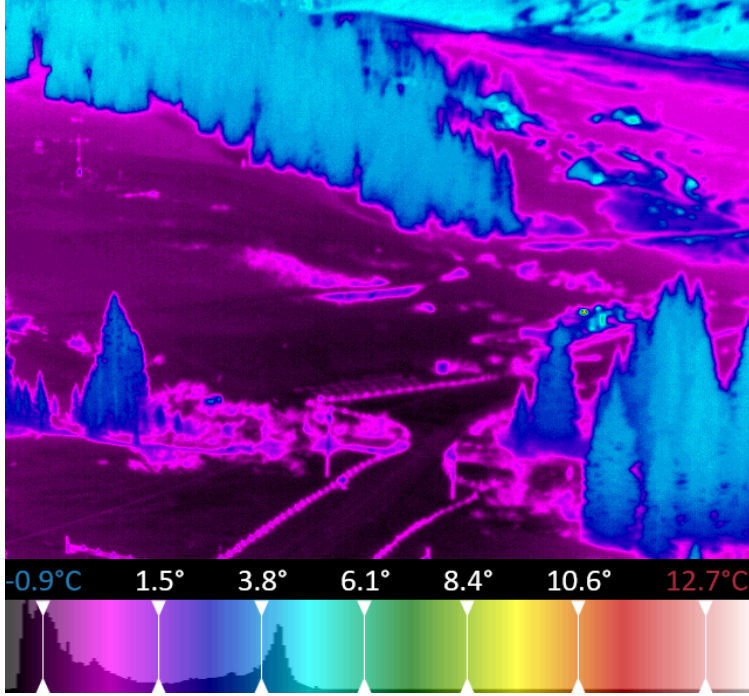

May 5, 2022 (May 5, 2022)

Inspection Report

Project: Default

Session: May 5, 2022

Image: 0050_MWIR

Project	Default	GPS Latitude	38° 57' 32.56" N
Date	May 5, 2022	GPS Longitude	106° 59' 26.87" W
Time	21:06:35	GPS Altitude	3051.159912 m
Location	Gothic, CO		