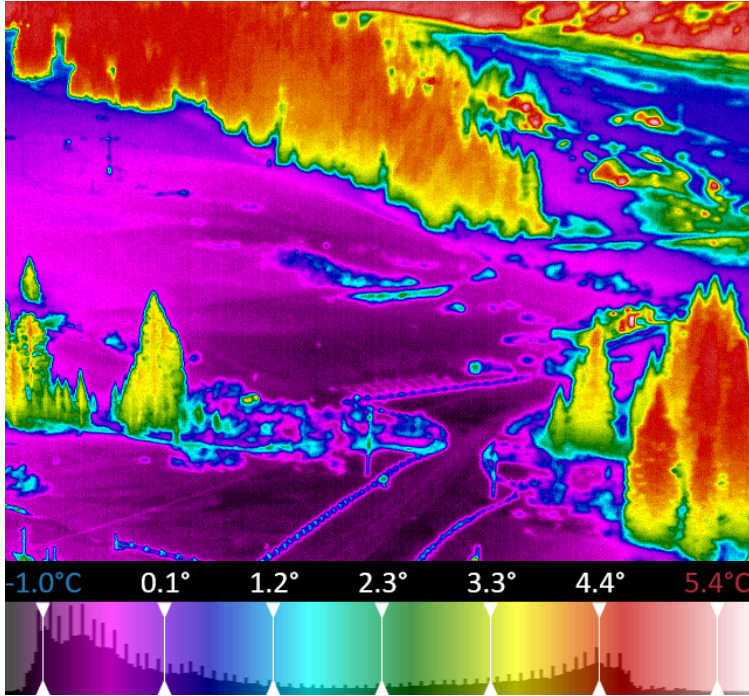

May 5, 2022 (May 5, 2022)

Inspection Report

Project: Default

Session: May 5, 2022

Image: 0064_MWIR

Project	Default	GPS Latitude	38° 57' 32.68" N
Date	May 5, 2022	GPS Longitude	106° 59' 26.73" W
Time	21:07:33	GPS Altitude	3051.302002 m
Location	Gothic, CO		

May 5, 2022 (May 5, 2022)

Inspection Report

Project: Default

Session: May 5, 2022

Image: 0065_MWIR

Project	Default	GPS Latitude	38° 57' 32.68" N
Date	May 5, 2022	GPS Longitude	106° 59' 26.73" W
Time	21:07:43	GPS Altitude	3051.961914 m
Location	Gothic, CO		

May 5, 2022 (May 5, 2022)

Inspection Report

Project: Default

Session: May 5, 2022

Image: 0066_MWIR

Project	Default	GPS Latitude	38° 57' 32.68" N
Date	May 5, 2022	GPS Longitude	106° 59' 26.73" W
Time	21:07:49	GPS Altitude	3051.773926 m
Location	Gothic, CO		