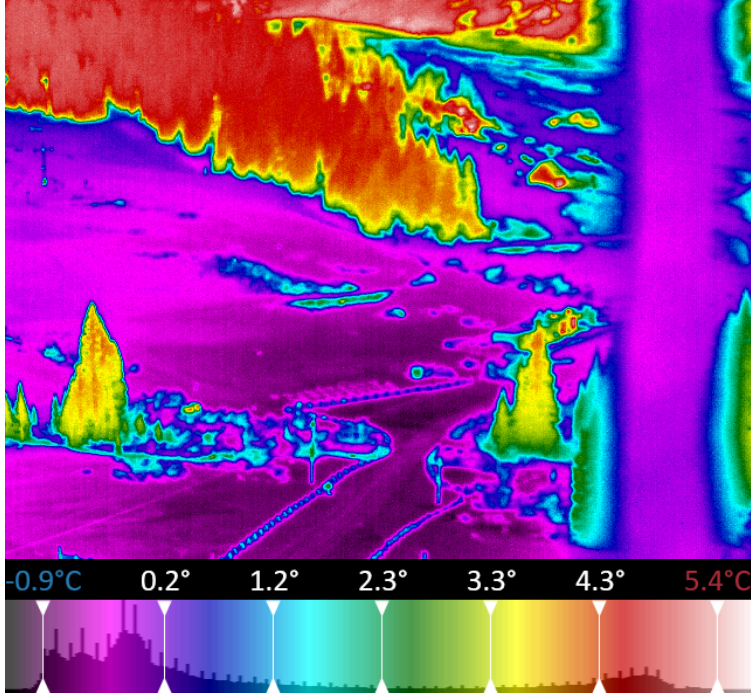

May 5, 2022 (May 5, 2022)

Inspection Report

Project: Default

Session: May 5, 2022

Image: 0059_MWIR

Project	Default	GPS Latitude	38° 57' 32.68" N
Date	May 5, 2022	GPS Longitude	106° 59' 26.73" W
Time	21:07:08	GPS Altitude	3051.835938 m
Location	Gothic, CO		

May 5, 2022 (May 5, 2022)

Inspection Report

Project: Default

Session: May 5, 2022

Image: 0060_MWIR

Project	Default	GPS Latitude	38° 57' 32.68" N
Date	May 5, 2022	GPS Longitude	106° 59' 26.73" W
Time	21:07:11	GPS Altitude	3051.606934 m
Location	Gothic, CO		