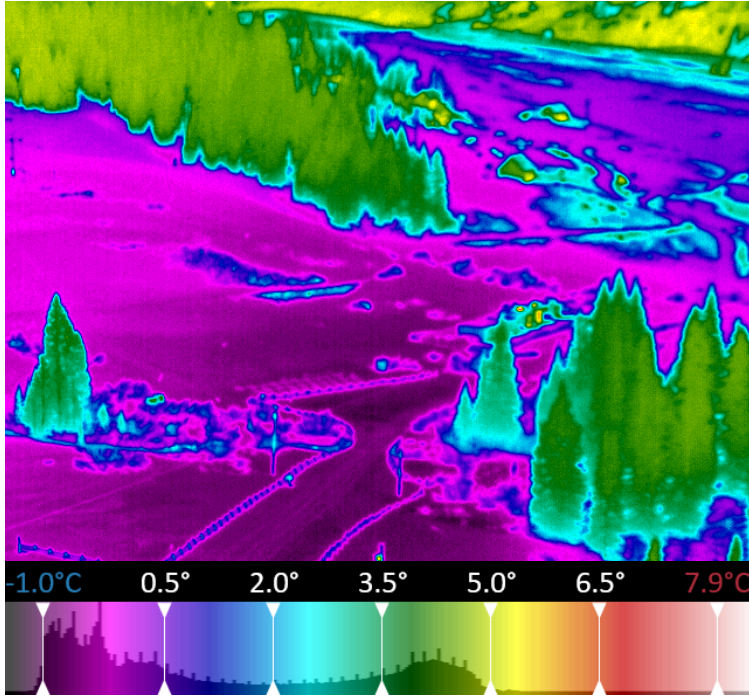

May 5, 2022 (May 5, 2022)

Inspection Report

Project: Default

Session: May 5, 2022

Image: 0058_MWIR

Project	Default	GPS Latitude	38° 57' 32.73" N
Date	May 5, 2022	GPS Longitude	106° 59' 26.73" W
Time	21:07:05	GPS Altitude	3052.120117 m
Location	Gothic, CO		

May 5, 2022 (May 5, 2022)

Inspection Report

Project: Default

Session: May 5, 2022

Image: 0059_MWIR

Project	Default	GPS Latitude	38° 57' 32.68" N
Date	May 5, 2022	GPS Longitude	106° 59' 26.73" W
Time	21:07:08	GPS Altitude	3051.835938 m
Location	Gothic, CO		