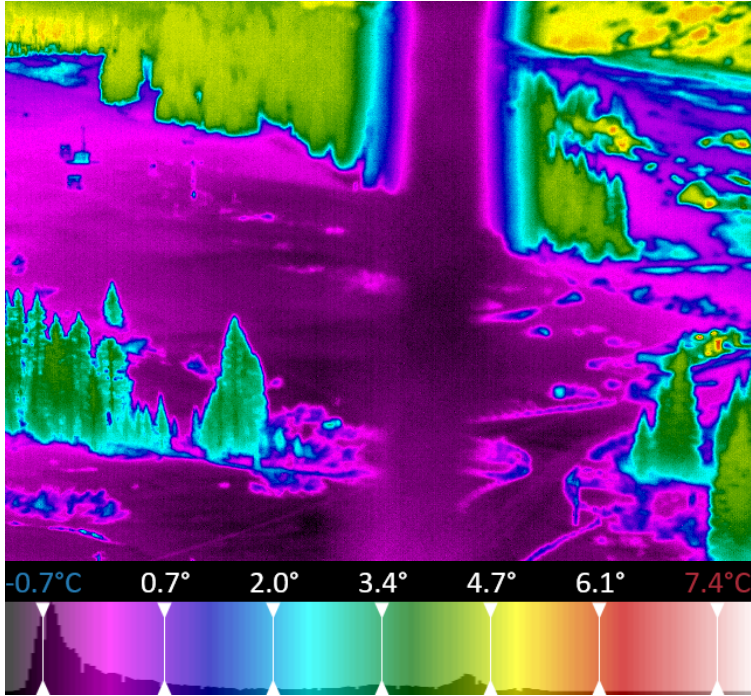

May 5, 2022 (May 5, 2022)

Inspection Report

Project: Default

Session: May 5, 2022

Image: 0052_MWIR

Project	Default	GPS Latitude	38° 57' 32.67" N
Date	May 5, 2022	GPS Longitude	106° 59' 26.65" W
Time	21:06:43	GPS Altitude	3051.184082 m
Location	Gothic, CO		