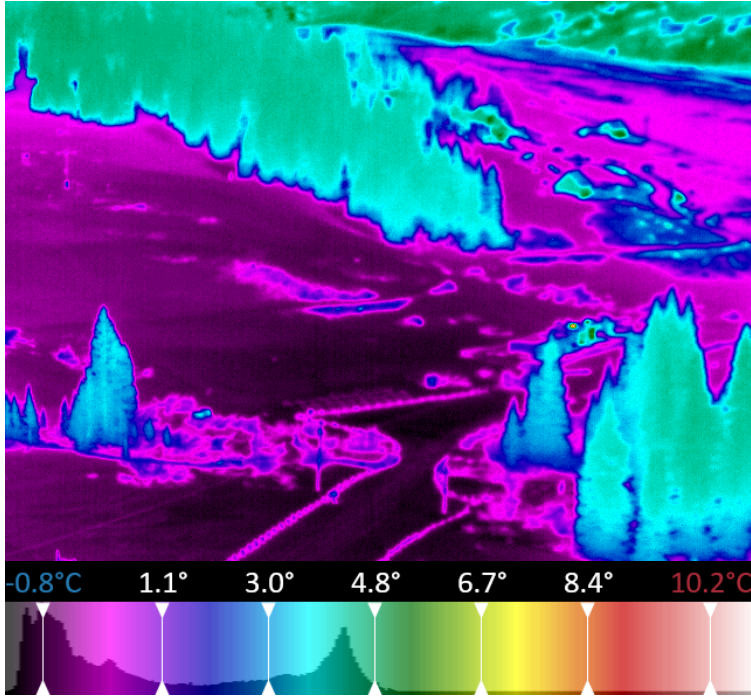

May 5, 2022 (May 5, 2022)

Inspection Report

Project: Default

Session: May 5, 2022

Image: 0051_MWIR

Project	Default	GPS Latitude	38° 57' 32.56" N
Date	May 5, 2022	GPS Longitude	106° 59' 26.87" W
Time	21:06:38	GPS Altitude	3051.177979 m
Location	Gothic, CO		