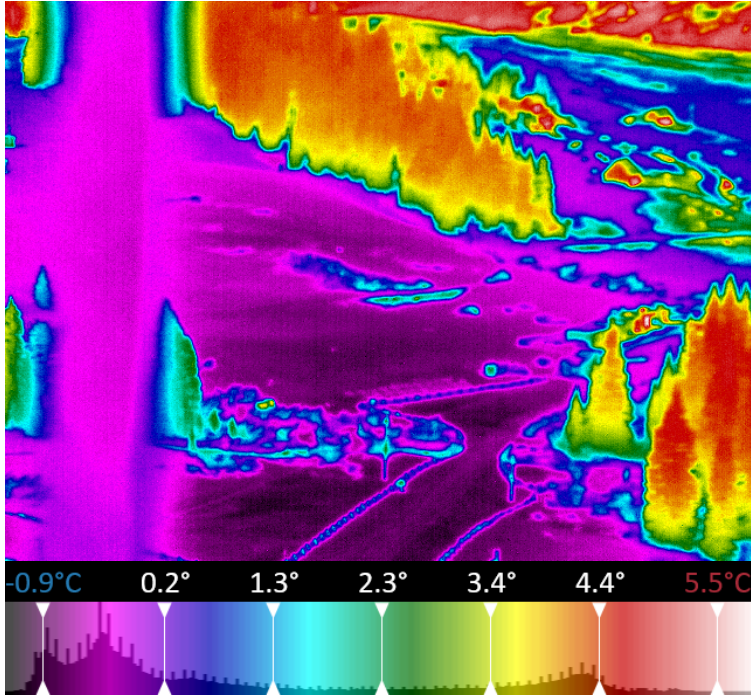

May 5, 2022 (May 5, 2022)

Inspection Report

Project: Default

Session: May 5, 2022

Image: 0067_MWIR

Project	Default	GPS Latitude	38° 57' 32.68" N
Date	May 5, 2022	GPS Longitude	106° 59' 26.73" W
Time	21:07:54	GPS Altitude	3051.748047 m
Location	Gothic, CO		

May 5, 2022 (May 5, 2022)

Inspection Report

Project: Default

Session: May 5, 2022

Image: 0068_MWIR

Project	Default	GPS Latitude	38° 57' 32.68" N
Date	May 5, 2022	GPS Longitude	106° 59' 26.73" W
Time	21:08:04	GPS Altitude	3050.979004 m
Location	Gothic, CO		