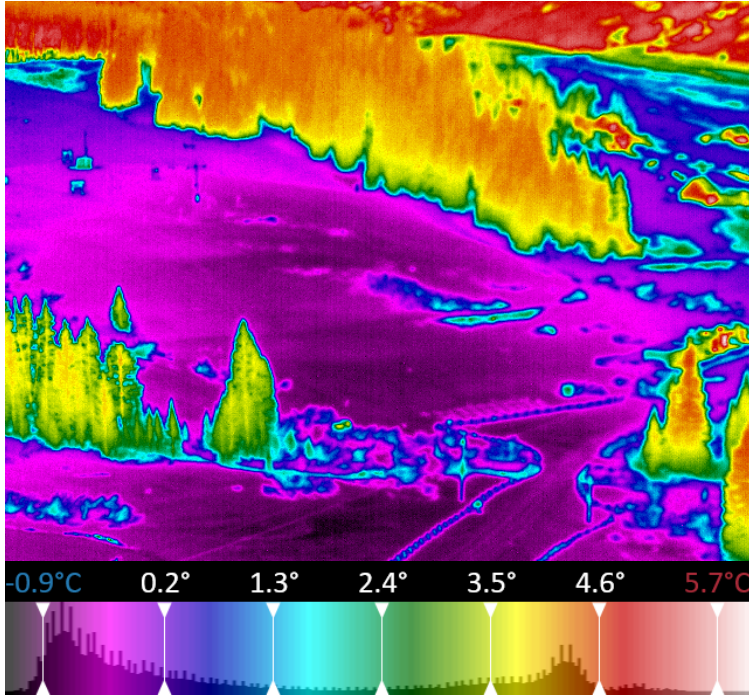

May 5, 2022 (May 5, 2022)

Inspection Report

Project: Default

Session: May 5, 2022

Image: 0069_MWIR

Project	Default	GPS Latitude	38° 57' 32.68" N
Date	May 5, 2022	GPS Longitude	106° 59' 26.73" W
Time	21:08:09	GPS Altitude	3051.153076 m
Location	Gothic, CO		

May 5, 2022 (May 5, 2022)

Inspection Report

Project: Default

Session: May 5, 2022

Image: 0070_MWIR

Project	Default	GPS Latitude	38° 57' 32.68" N
Date	May 5, 2022	GPS Longitude	106° 59' 26.73" W
Time	21:08:22	GPS Altitude	3051.672119 m
Location	Gothic, CO		