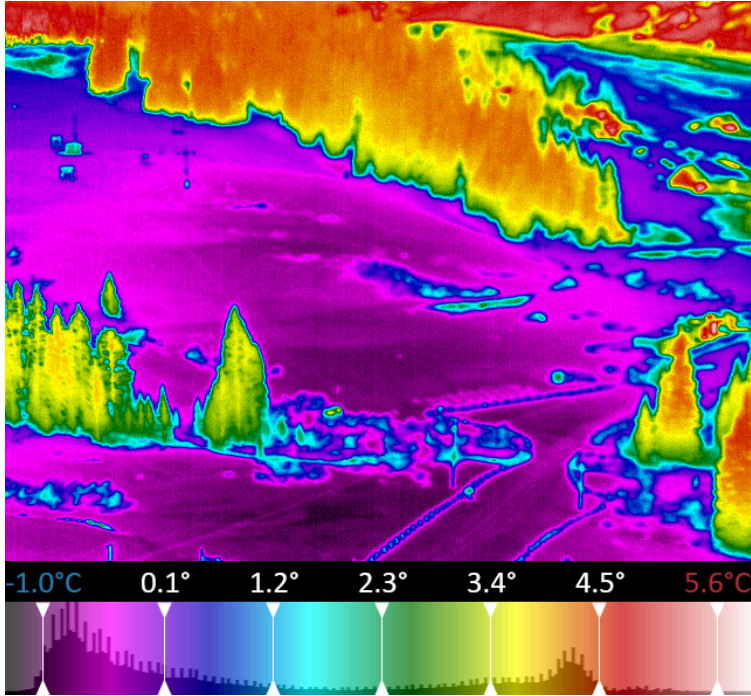

May 5, 2022 (May 5, 2022)

Inspection Report

Project: Default

Session: May 5, 2022

Image: 0068_MWIR

Project	Default	GPS Latitude	38° 57' 32.68" N
Date	May 5, 2022	GPS Longitude	106° 59' 26.73" W
Time	21:08:04	GPS Altitude	3050.979004 m
Location	Gothic, CO		

May 5, 2022 (May 5, 2022)

Inspection Report

Project: Default

Session: May 5, 2022

Image: 0069_MWIR

Project	Default	GPS Latitude	38° 57' 32.68" N
Date	May 5, 2022	GPS Longitude	106° 59' 26.73" W
Time	21:08:09	GPS Altitude	3051.153076 m
Location	Gothic, CO		