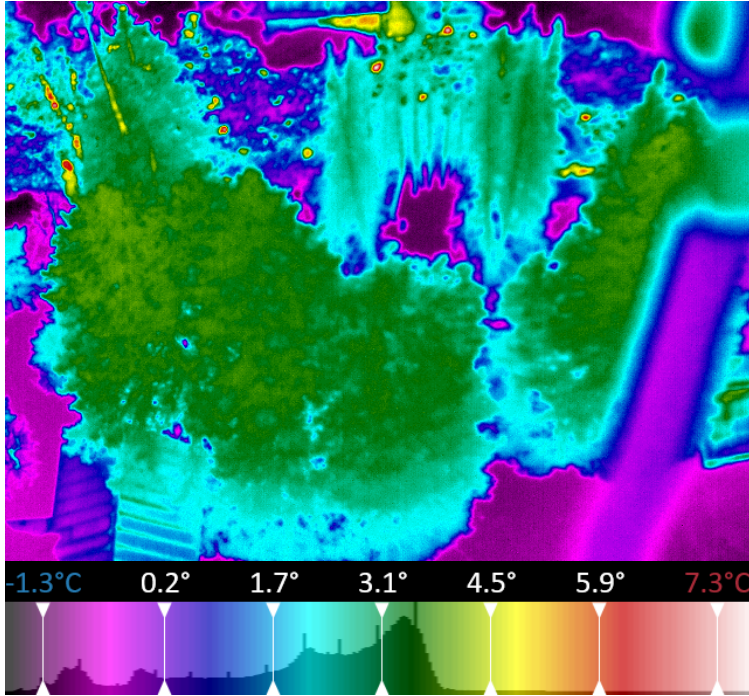

Inspection Report

Project: Default

Session: May 5, 2022

Image: 0043_MWIR

Project	Default	GPS Latitude	38° 57' 32.65" N
Date	May 5, 2022	GPS Longitude	106° 59' 26.80" W
Time	21:05:21	GPS Altitude	3051.215088 m
Location	Gothic, CO		

May 5, 2022 (May 5, 2022)

Inspection Report

Project: Default

Session: May 5, 2022

Image: 0044_MWIR

Project	Default	GPS Latitude	38° 57' 32.68" N
Date	May 5, 2022	GPS Longitude	106° 59' 26.69" W
Time	21:05:39	GPS Altitude	3050.777100 m
Location	Gothic, CO		