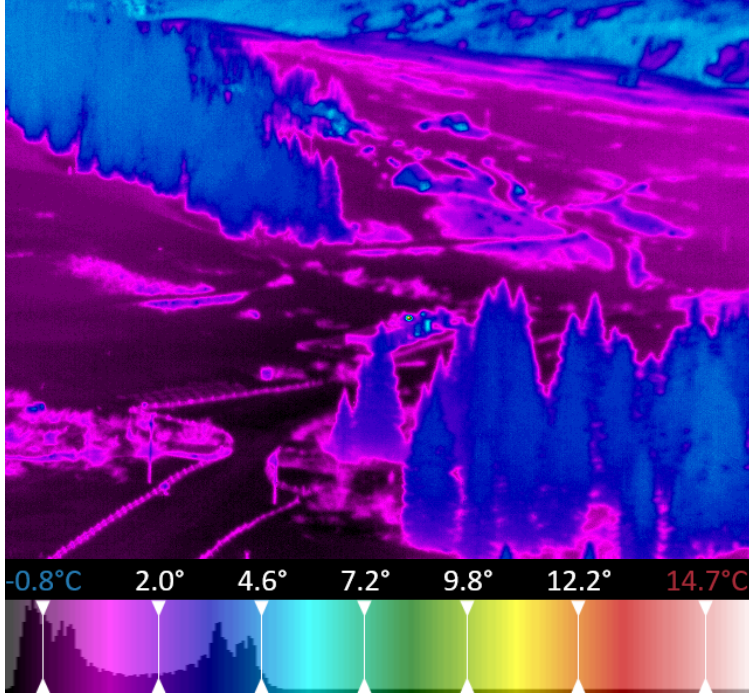

May 5, 2022 (May 5, 2022)

Inspection Report

Project: Default

Session: May 5, 2022

Image: 0056_MWIR

Project	Default	GPS Latitude	38° 57' 32.66" N
Date	May 5, 2022	GPS Longitude	106° 59' 26.90" W
Time	21:06:55	GPS Altitude	3051.566895 m
Location	Gothic, CO		