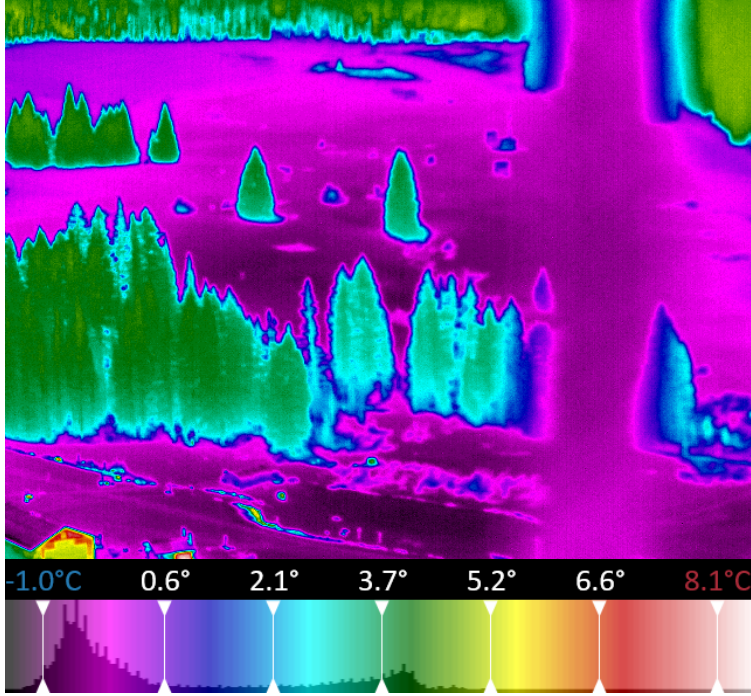

May 5, 2022 (May 5, 2022)

Inspection Report

Project: Default

Session: May 5, 2022

Image: 0061_MWIR

Project	Default	GPS Latitude	38° 57' 32.68" N
Date	May 5, 2022	GPS Longitude	106° 59' 26.73" W
Time	21:07:15	GPS Altitude	3051.436035 m
Location	Gothic, CO		