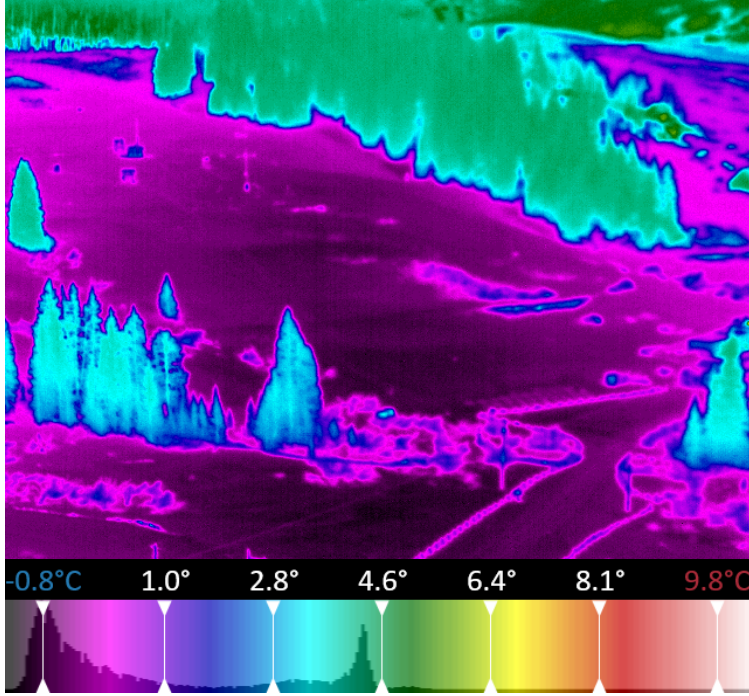

May 5, 2022 (May 5, 2022)

Inspection Report

Project: Default

Session: May 5, 2022

Image: 0054_MWIR

Project	Default	GPS Latitude	38° 57' 32.65" N
Date	May 5, 2022	GPS Longitude	106° 59' 26.67" W
Time	21:06:48	GPS Altitude	3051.530029 m
Location	Gothic, CO		