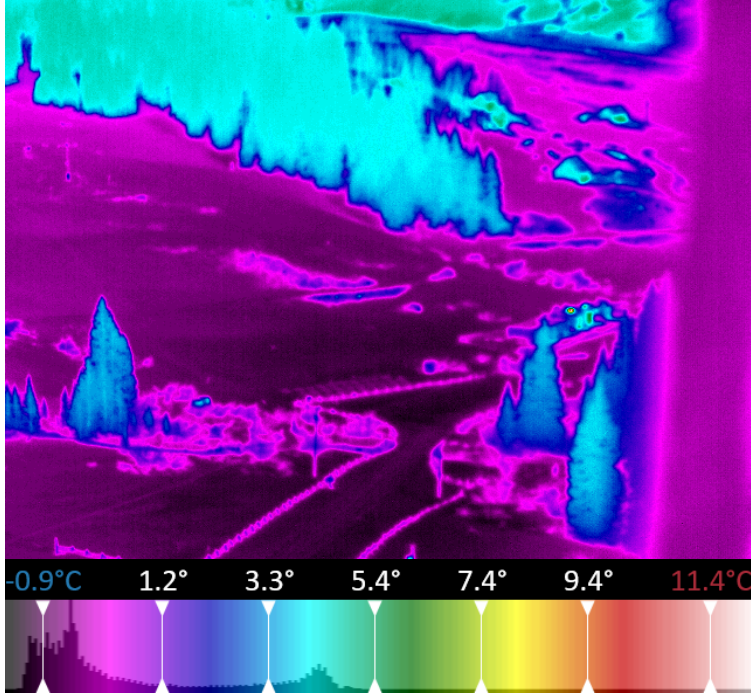

May 5, 2022 (May 5, 2022)

Inspection Report

Project: Default

Session: May 5, 2022

Image: 0055_MWIR

Project	Default	GPS Latitude	38° 57' 32.66" N
Date	May 5, 2022	GPS Longitude	106° 59' 26.86" W
Time	21:06:53	GPS Altitude	3051.607910 m
Location	Gothic, CO		