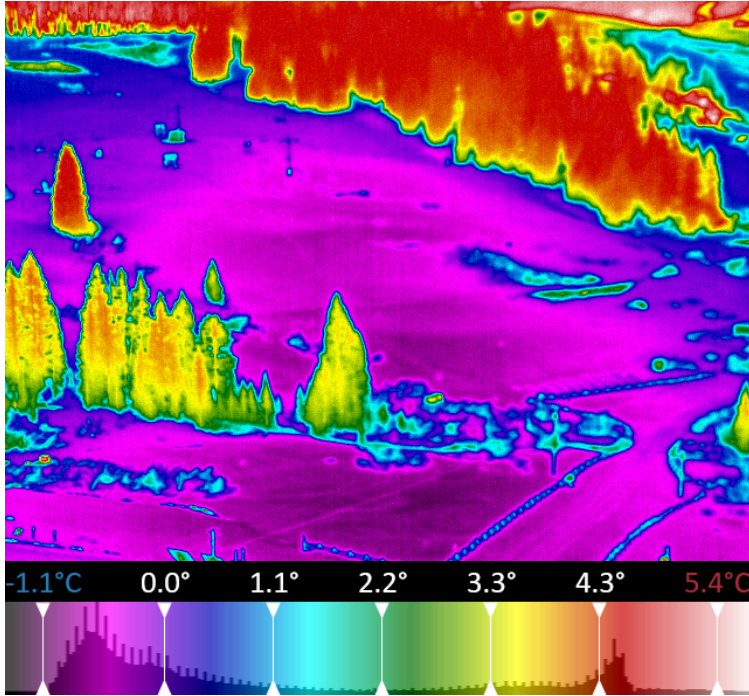

May 5, 2022 (May 5, 2022)

Inspection Report

Project: Default

Session: May 5, 2022

Image: 0063_MWIR

Project	Default	GPS Latitude	38° 57' 32.68" N
Date	May 5, 2022	GPS Longitude	106° 59' 26.73" W
Time	21:07:31	GPS Altitude	3051.324951 m
Location	Gothic, CO		

May 5, 2022 (May 5, 2022)

Inspection Report

Project: Default

Session: May 5, 2022

Image: 0064_MWIR

Project	Default	GPS Latitude	38° 57' 32.68" N
Date	May 5, 2022	GPS Longitude	106° 59' 26.73" W
Time	21:07:33	GPS Altitude	3051.302002 m
Location	Gothic, CO		

May 5, 2022 (May 5, 2022)

Inspection Report

Project: Default

Session: May 5, 2022

Image: 0065_MWIR

Project	Default	GPS Latitude	38° 57' 32.68" N
Date	May 5, 2022	GPS Longitude	106° 59' 26.73" W
Time	21:07:43	GPS Altitude	3051.961914 m
Location	Gothic, CO		