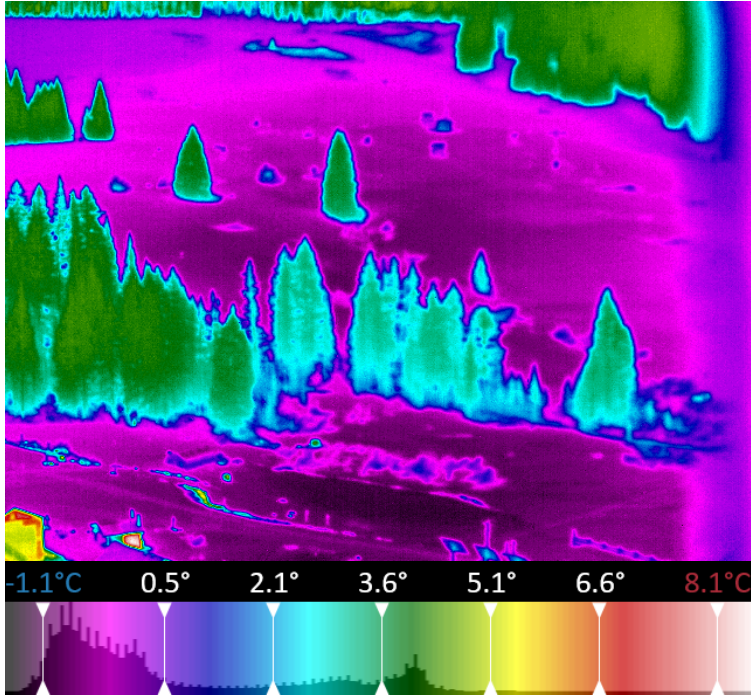

May 5, 2022 (May 5, 2022)

Inspection Report

Project: Default

Session: May 5, 2022

Image: 0069_MWIR

Project	Default	GPS Latitude	38° 57' 32.68" N
Date	May 5, 2022	GPS Longitude	106° 59' 26.73" W
Time	21:08:09	GPS Altitude	3051.153076 m
Location	Gothic, CO		

May 5, 2022 (May 5, 2022)

Inspection Report

Project: Default

Session: May 5, 2022

Image: 0070_MWIR

Project	Default	GPS Latitude	38° 57' 32.68" N
Date	May 5, 2022	GPS Longitude	106° 59' 26.73" W
Time	21:08:22	GPS Altitude	3051.672119 m
Location	Gothic, CO		