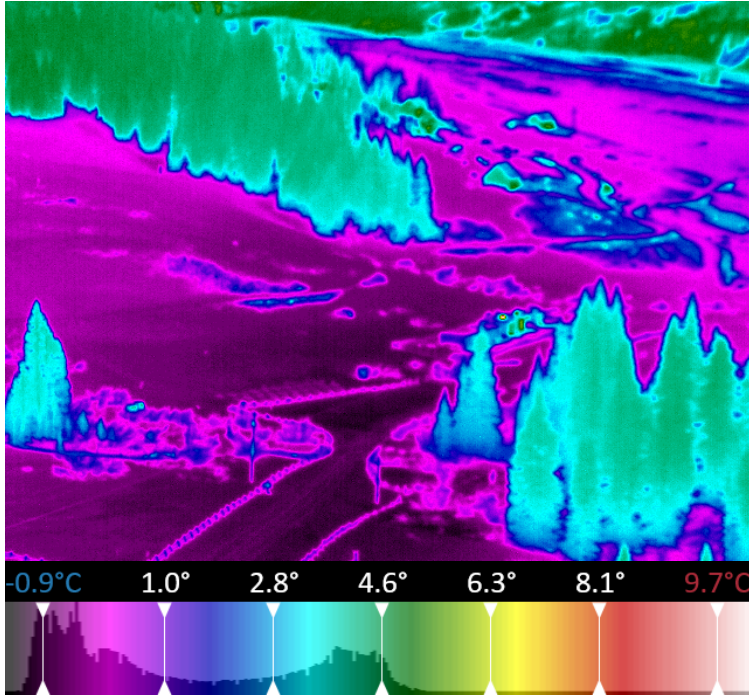

May 5, 2022 (May 5, 2022)

Inspection Report

Project: Default

Session: May 5, 2022

Image: 0057_MWIR

Project	Default	GPS Latitude	38° 57' 32.68" N
Date	May 5, 2022	GPS Longitude	106° 59' 26.82" W
Time	21:07:02	GPS Altitude	3052.128906 m
Location	Gothic, CO		

May 5, 2022 (May 5, 2022)

Inspection Report

Project: Default

Session: May 5, 2022

Image: 0058_MWIR

Project	Default	GPS Latitude	38° 57' 32.73" N
Date	May 5, 2022	GPS Longitude	106° 59' 26.73" W
Time	21:07:05	GPS Altitude	3052.120117 m
Location	Gothic, CO		