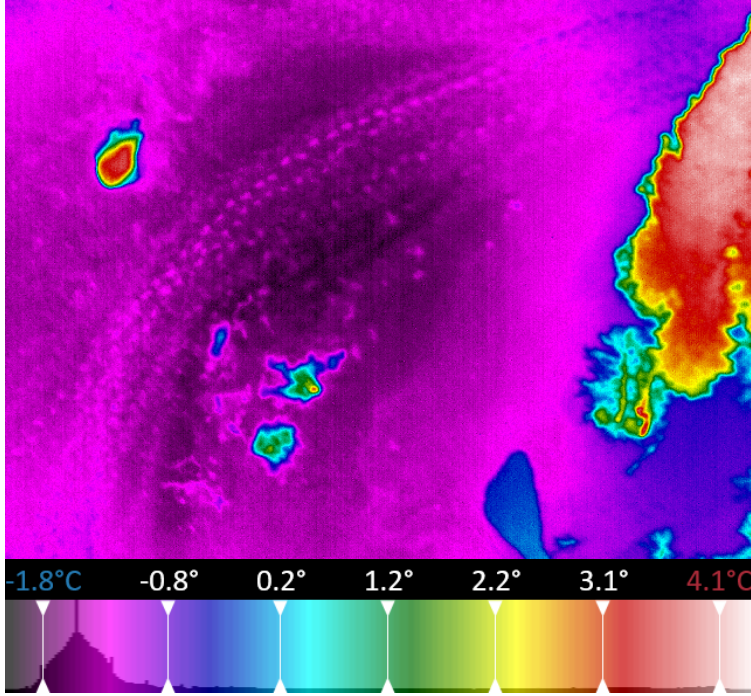

May 5, 2022 (May 5, 2022)

Inspection Report

Project: Default

Session: May 5, 2022

Image: 0045_MWIR

Project	Default	GPS Latitude	38° 57' 32.51" N
Date	May 5, 2022	GPS Longitude	106° 59' 26.74" W
Time	21:05:48	GPS Altitude	3049.804932 m
Location	Gothic, CO		

May 5, 2022 (May 5, 2022)

Inspection Report

Project: Default

Session: May 5, 2022

Image: 0046_MWIR

Project	Default	GPS Latitude	38° 57' 32.51" N
Date	May 5, 2022	GPS Longitude	106° 59' 26.57" W
Time	21:05:59	GPS Altitude	3049.997070 m
Location	Gothic, CO		