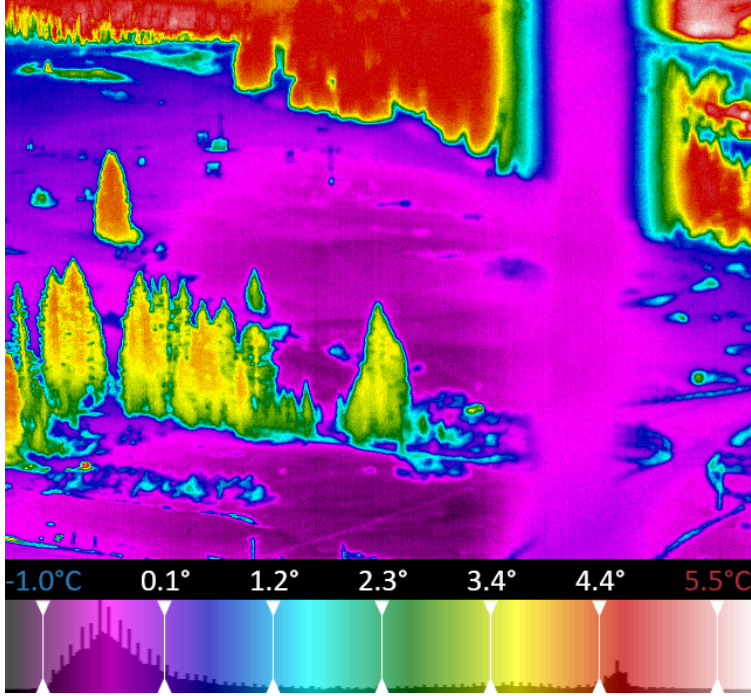

May 5, 2022 (May 5, 2022)

Inspection Report

Project: Default

Session: May 5, 2022

Image: 0060_MWIR

Project	Default	GPS Latitude	38° 57' 32.68" N
Date	May 5, 2022	GPS Longitude	106° 59' 26.73" W
Time	21:07:11	GPS Altitude	3051.606934 m
Location	Gothic, CO		

May 5, 2022 (May 5, 2022)

Inspection Report

Project: Default

Session: May 5, 2022

Image: 0061_MWIR

Project	Default	GPS Latitude	38° 57' 32.68" N
Date	May 5, 2022	GPS Longitude	106° 59' 26.73" W
Time	21:07:15	GPS Altitude	3051.436035 m
Location	Gothic, CO		