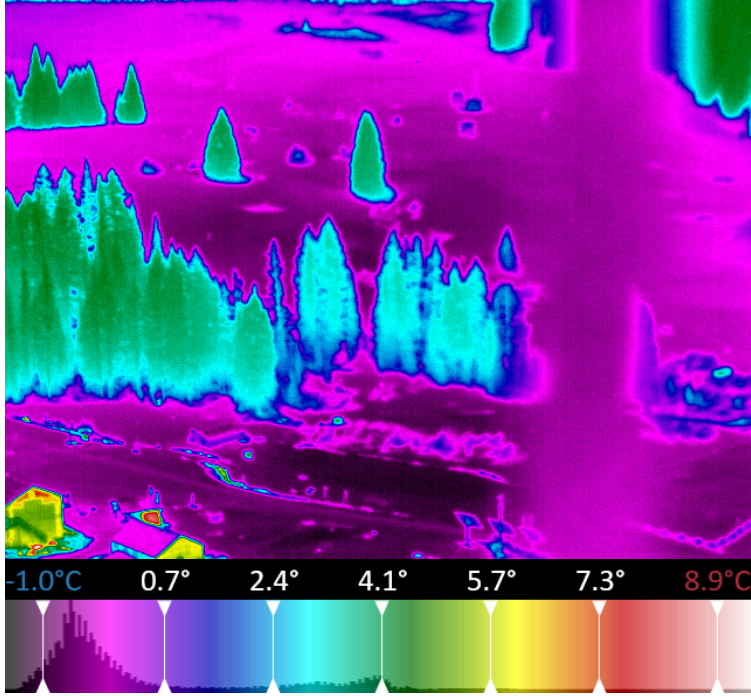

May 5, 2022 (May 5, 2022)

Inspection Report

Project: Default

Session: May 5, 2022

Image: 0066_MWIR

Project	Default	GPS Latitude	38° 57' 32.68" N
Date	May 5, 2022	GPS Longitude	106° 59' 26.73" W
Time	21:07:49	GPS Altitude	3051.773926 m
Location	Gothic, CO		