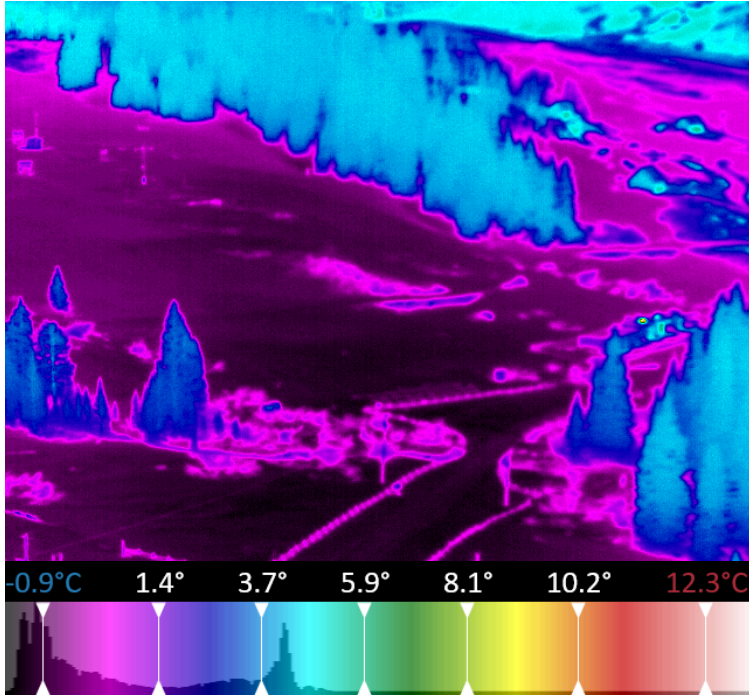

May 5, 2022 (May 5, 2022)

Inspection Report

Project: Default

Session: May 5, 2022

Image: 0048_MWIR

Project	Default	GPS Latitude	38° 57' 32.56" N
Date	May 5, 2022	GPS Longitude	106° 59' 26.87" W
Time	21:06:28	GPS Altitude	3051.587891 m
Location	Gothic, CO		

May 5, 2022 (May 5, 2022)

Inspection Report

Project: Default

Session: May 5, 2022

Image: 0049_MWIR

Project	Default	GPS Latitude	38° 57' 32.56" N
Date	May 5, 2022	GPS Longitude	106° 59' 26.87" W
Time	21:06:30	GPS Altitude	3051.371094 m
Location	Gothic, CO		