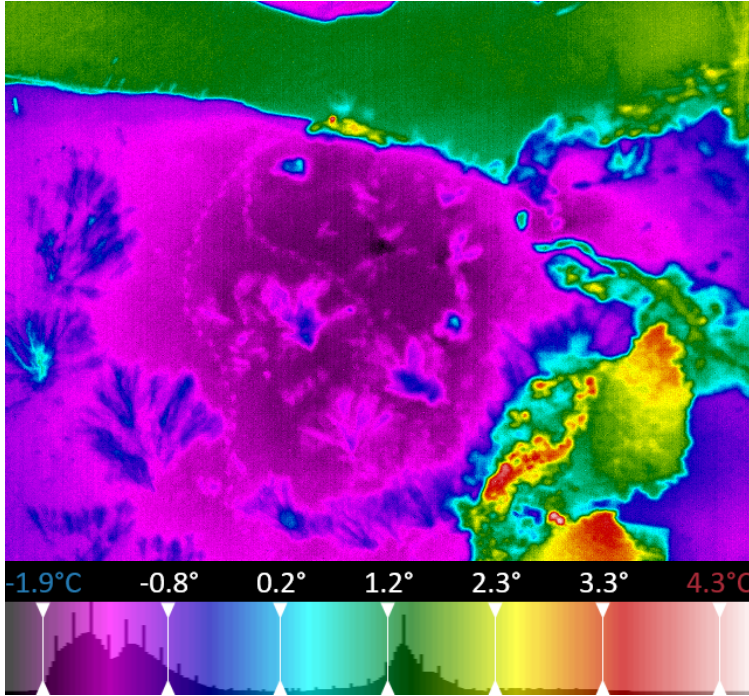

# Inspection Report

Project: Default

Session: May 5, 2022

Image: 0094\_MWIR

Project	Default	GPS Latitude	38° 57' 32.36" N
Date	May 5, 2022	GPS Longitude	106° 59' 27.09" W
Time	21:11:45	GPS Altitude	3063.257080 m
Location	Gothic, CO		