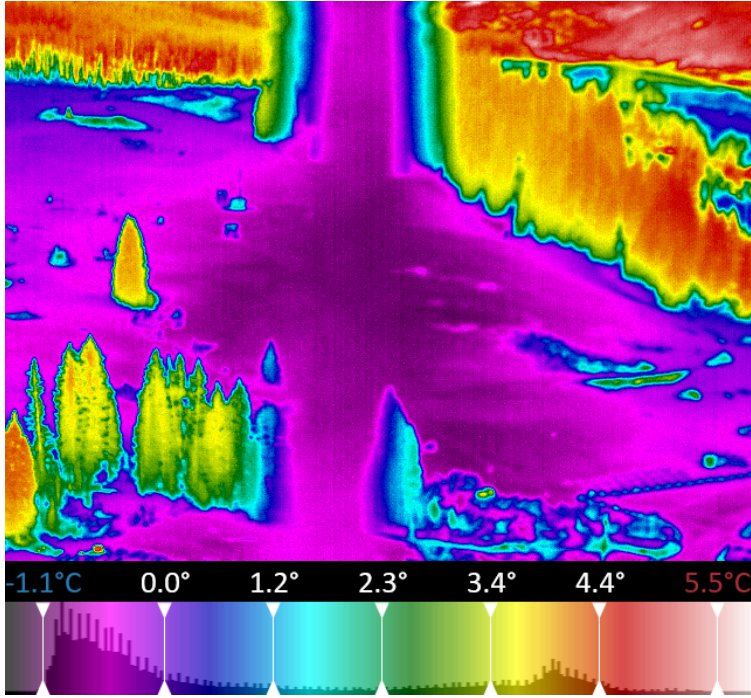

# Inspection Report

Project: Default

Session: May 5, 2022

Image: 0075\_MWIR

Project	Default	GPS Latitude	38° 57' 32.67" N
Date	May 5, 2022	GPS Longitude	106° 59' 26.50" W
Time	21:09:22	GPS Altitude	3063.270996 m
Location	Gothic, CO		