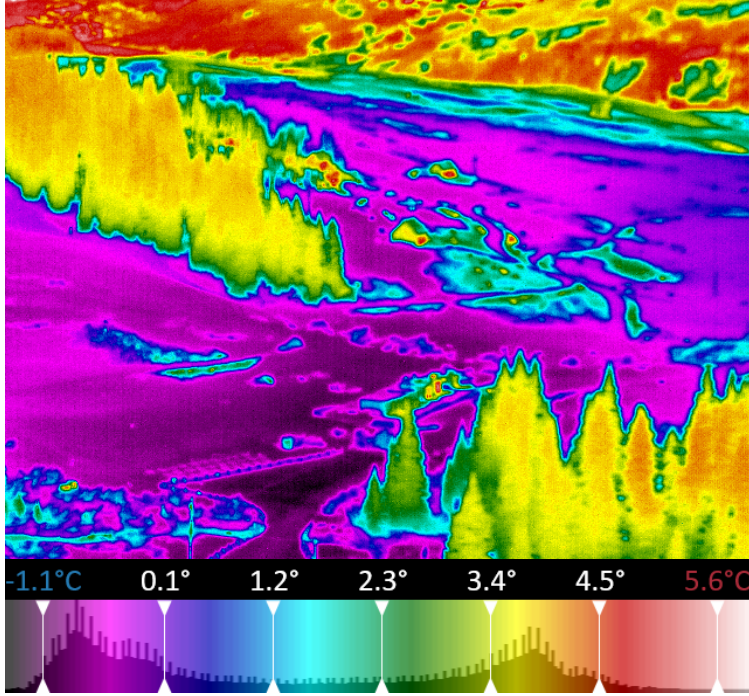

# Inspection Report

Project: Default

Session: May 5, 2022

Image: 0080\_MWIR

Project	Default	GPS Latitude	38° 57' 33.06" N
Date	May 5, 2022	GPS Longitude	106° 59' 26.72" W
Time	21:09:52	GPS Altitude	3064.195068 m
Location	Gothic, CO		