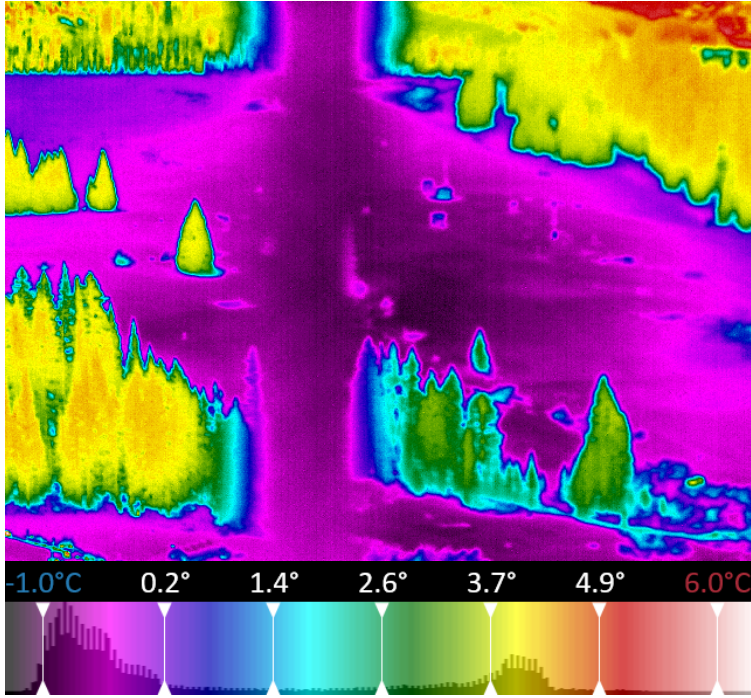

# Inspection Report

Project: Default

Session: May 5, 2022

Image: 0076\_MWIR

Project	Default	GPS Latitude	38° 57' 32.67" N
Date	May 5, 2022	GPS Longitude	106° 59' 26.50" W
Time	21:09:26	GPS Altitude	3063.698975 m
Location	Gothic, CO		