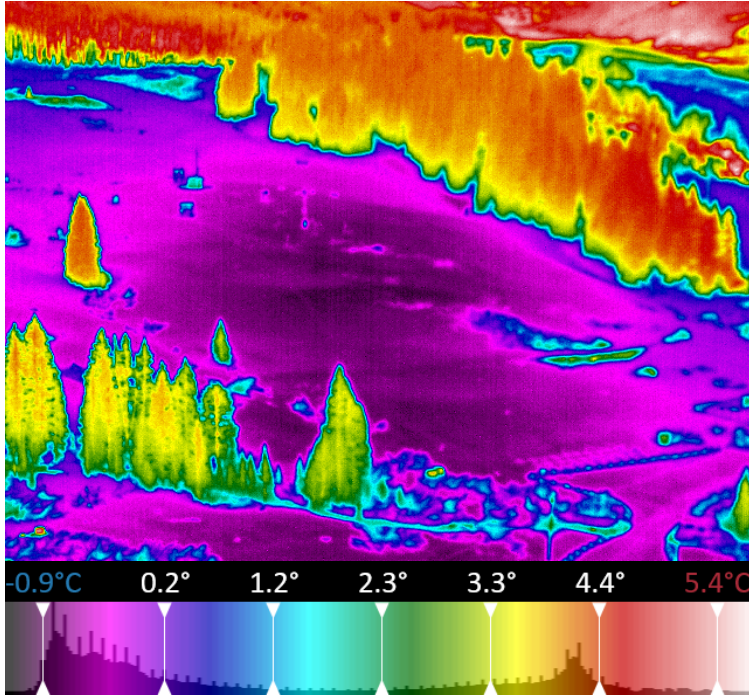

# Inspection Report

Project: Default

Session: May 5, 2022

Image: 0072\_MWIR

Project	Default	GPS Latitude	38° 57' 32.67" N
Date	May 5, 2022	GPS Longitude	106° 59' 26.50" W
Time	21:09:11	GPS Altitude	3061.804932 m
Location	Gothic, CO		

# Inspection Report

Project: Default

Session: May 5, 2022

Image: 0073\_MWIR

Project	Default	GPS Latitude	38° 57' 32.67" N
Date	May 5, 2022	GPS Longitude	106° 59' 26.50" W
Time	21:09:15	GPS Altitude	3062.152100 m
Location	Gothic, CO		