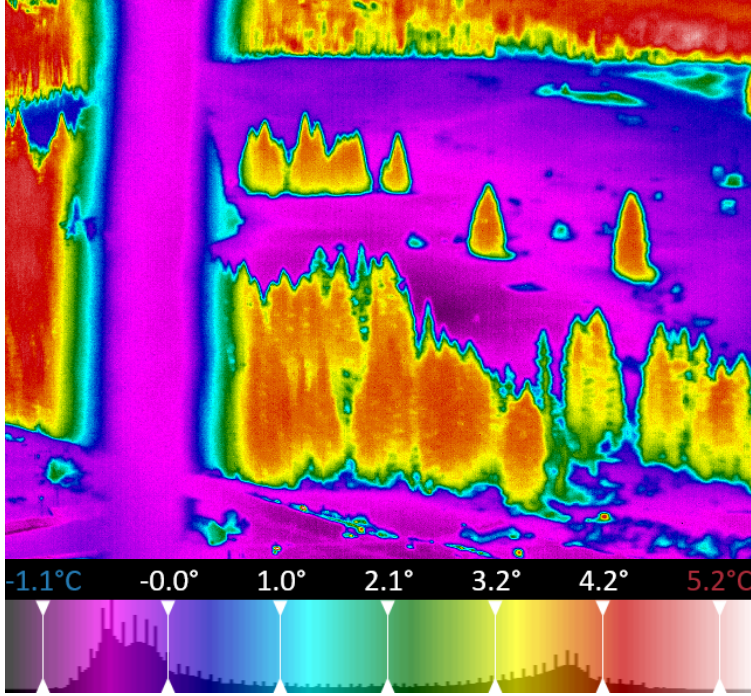

# Inspection Report

Project: Default

Session: May 5, 2022

Image: 0077\_MWIR

Project	Default	GPS Latitude	38° 57' 32.67" N
Date	May 5, 2022	GPS Longitude	106° 59' 26.50" W
Time	21:09:29	GPS Altitude	3063.833984 m
Location	Gothic, CO		