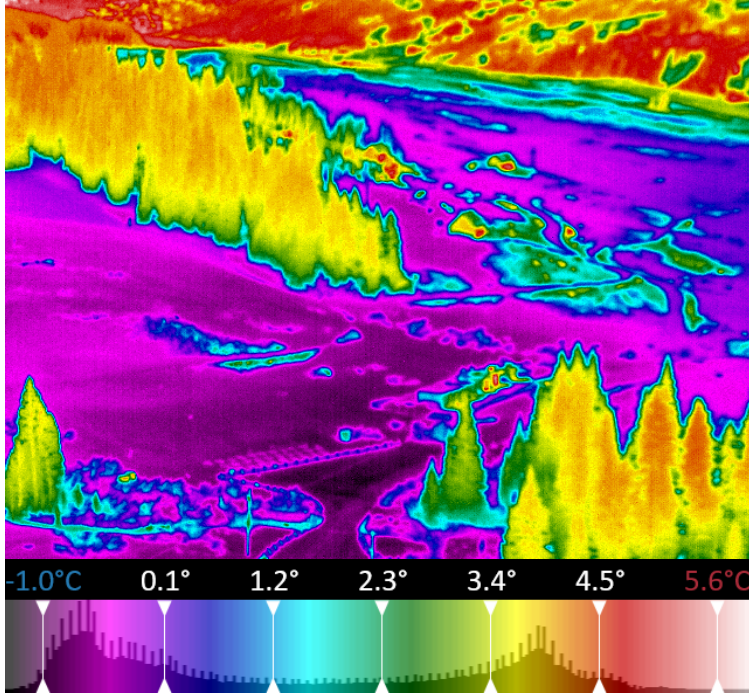

# Inspection Report

Project: Default

Session: May 5, 2022

Image: 0079\_MWIR

Project	Default	GPS Latitude	38° 57' 33.06" N
Date	May 5, 2022	GPS Longitude	106° 59' 26.72" W
Time	21:09:47	GPS Altitude	3064.156006 m
Location	Gothic, CO		