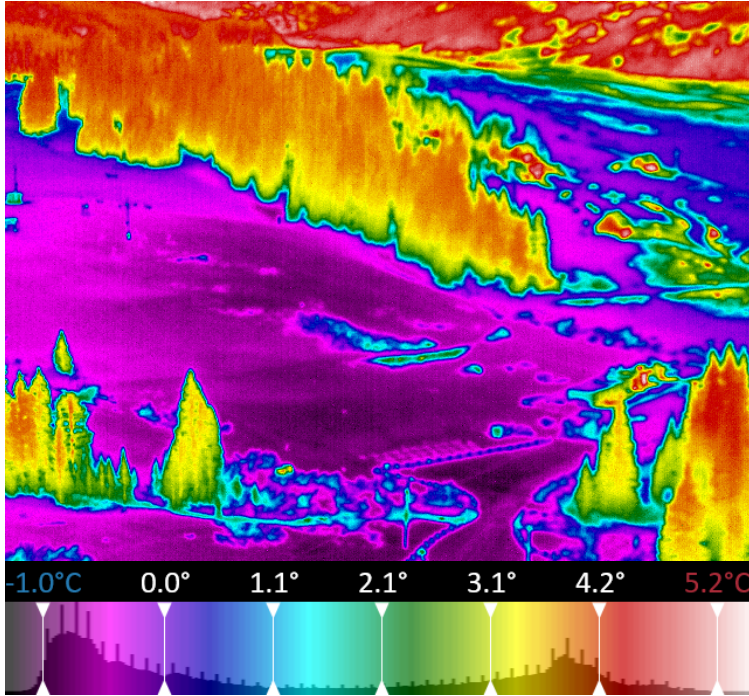

# Inspection Report

Project: Default

Session: May 5, 2022

Image: 0082\_MWIR

Project	Default	GPS Latitude	38° 57' 33.06" N
Date	May 5, 2022	GPS Longitude	106° 59' 26.72" W
Time	21:10:01	GPS Altitude	3064.187012 m
Location	Gothic, CO		