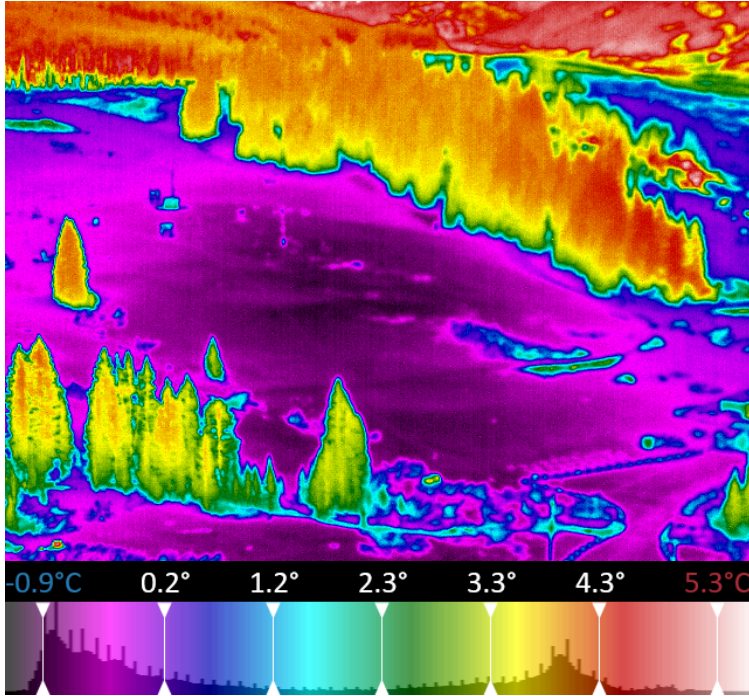

# Inspection Report

Project: Default

Session: May 5, 2022

Image: 0078\_MWIR

Project	Default	GPS Latitude	38° 57' 33.06" N
Date	May 5, 2022	GPS Longitude	106° 59' 26.72" W
Time	21:09:42	GPS Altitude	3064.099121 m
Location	Gothic, CO		