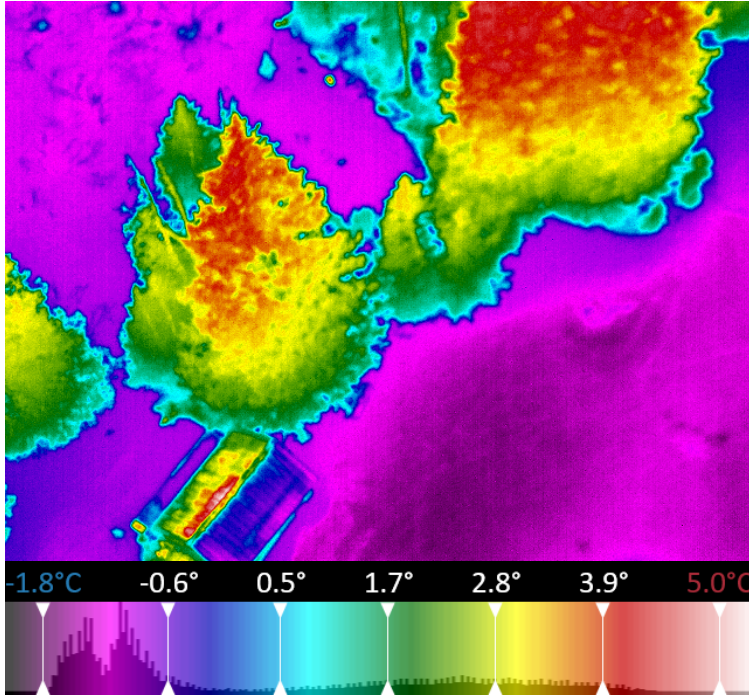

# Inspection Report

Project: Default

Session: May 5, 2022

Image: 0092\_MWIR

Project	Default	GPS Latitude	38° 57' 32.16" N
Date	May 5, 2022	GPS Longitude	106° 59' 27.59" W
Time	21:11:35	GPS Altitude	3063.349121 m
Location	Gothic, CO		