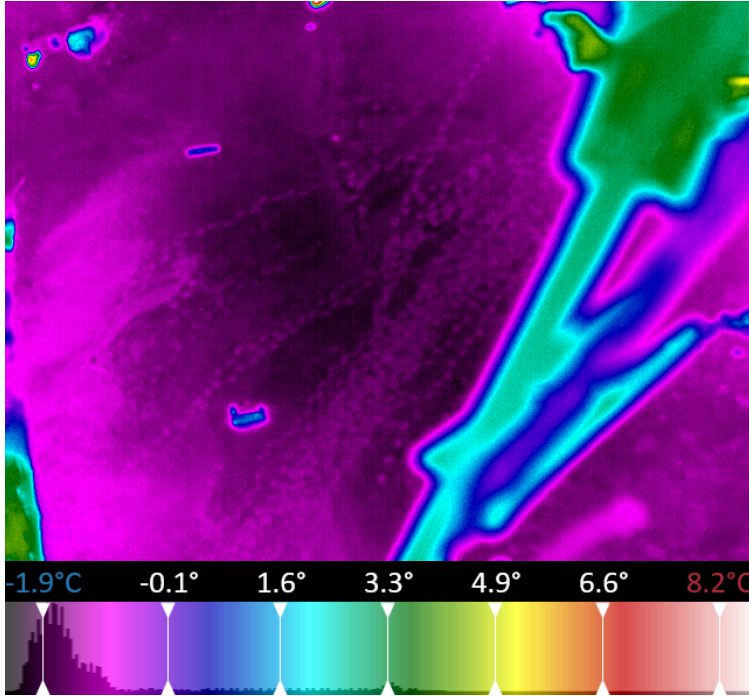

# Inspection Report

Project: Default

Session: May 5, 2022

Image: 0090\_MWIR

Project	Default	GPS Latitude	38° 57' 32.65" N
Date	May 5, 2022	GPS Longitude	106° 59' 26.57" W
Time	21:11:17	GPS Altitude	3064.769043 m
Location	Gothic, CO		