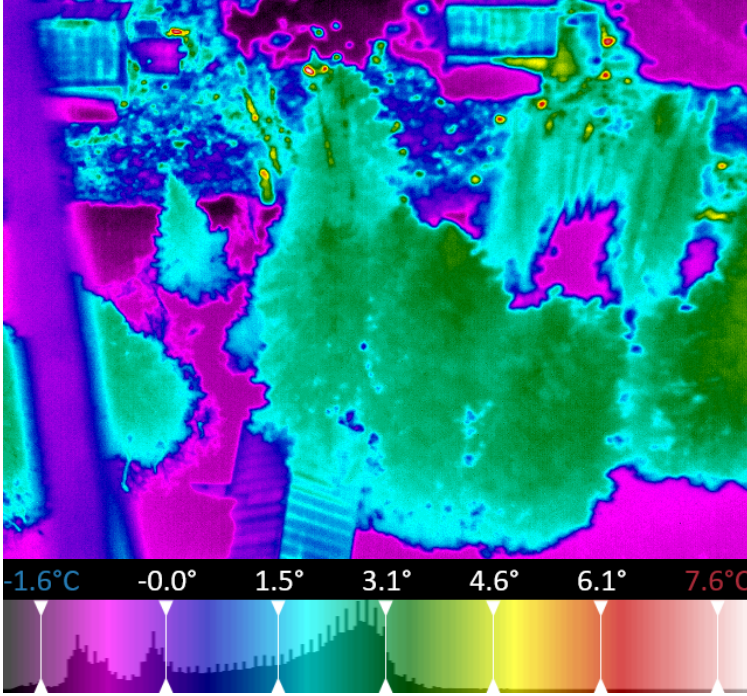

# Inspection Report

Project: Default

Session: May 5, 2022

Image: 0098\_MWIR

Project	Default	GPS Latitude	38° 57' 32.71" N
Date	May 5, 2022	GPS Longitude	106° 59' 27.16" W
Time	21:12:02	GPS Altitude	3063.878906 m
Location	Gothic, CO		