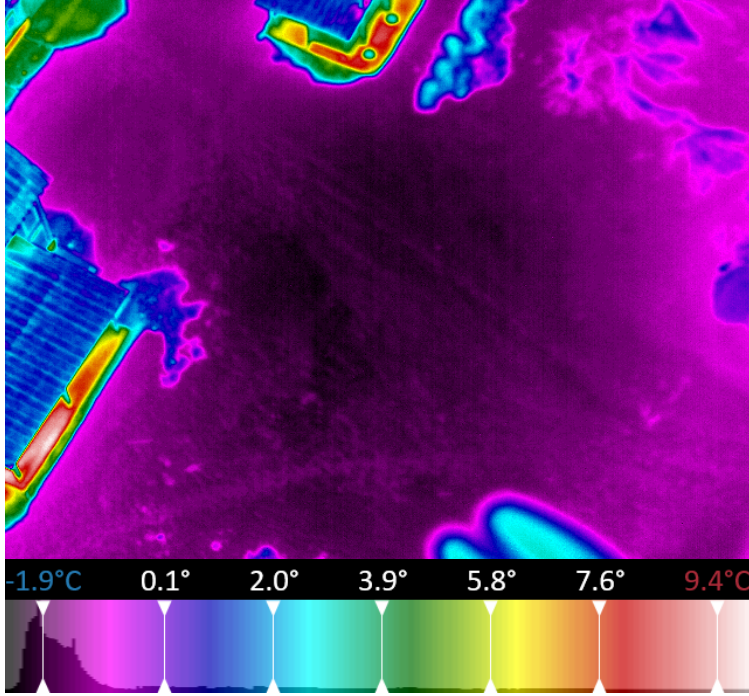

# Inspection Report

Project: Default

Session: May 5, 2022

Image: 0087\_MWIR

Project	Default	GPS Latitude	38° 57' 33.20" N
Date	May 5, 2022	GPS Longitude	106° 59' 26.64" W
Time	21:10:59	GPS Altitude	3064.373047 m
Location	Gothic, CO		