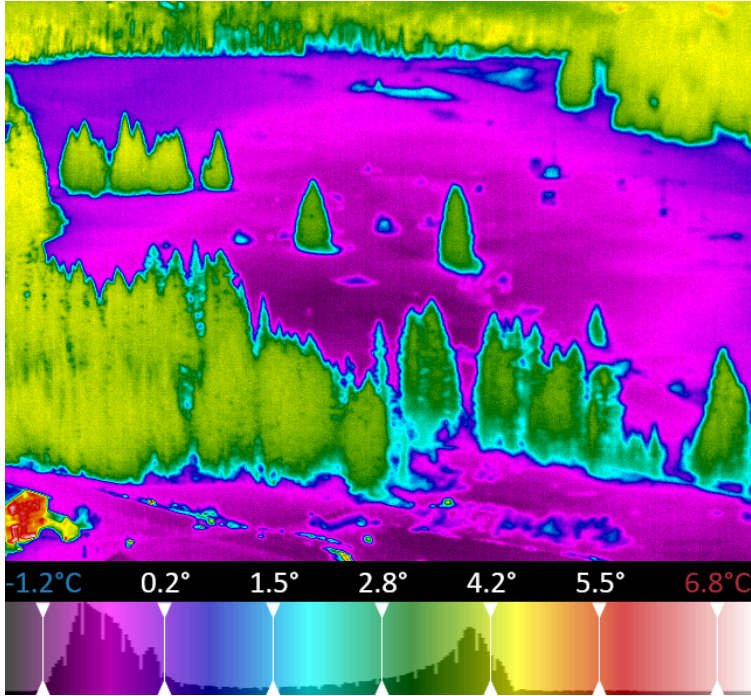

# Inspection Report

Project: Default

Session: May 5, 2022

Image: 0083\_MWIR

Project	Default	GPS Latitude	38° 57' 33.06" N
Date	May 5, 2022	GPS Longitude	106° 59' 26.72" W
Time	21:10:04	GPS Altitude	3063.930908 m
Location	Gothic, CO		