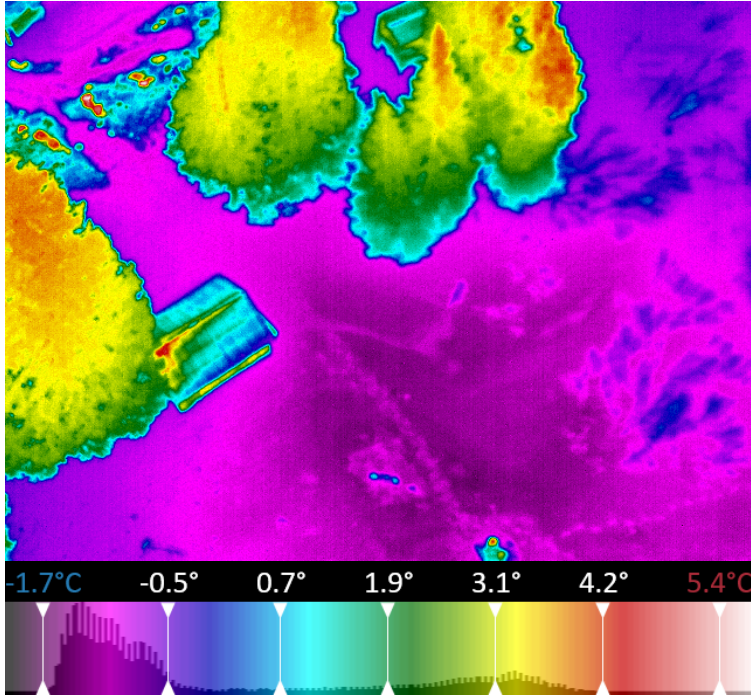

# Inspection Report

Project: Default

Session: May 5, 2022

Image: 0096\_MWIR

Project	Default	GPS Latitude	38° 57' 32.71" N
Date	May 5, 2022	GPS Longitude	106° 59' 27.15" W
Time	21:11:54	GPS Altitude	3064.346924 m
Location	Gothic, CO		