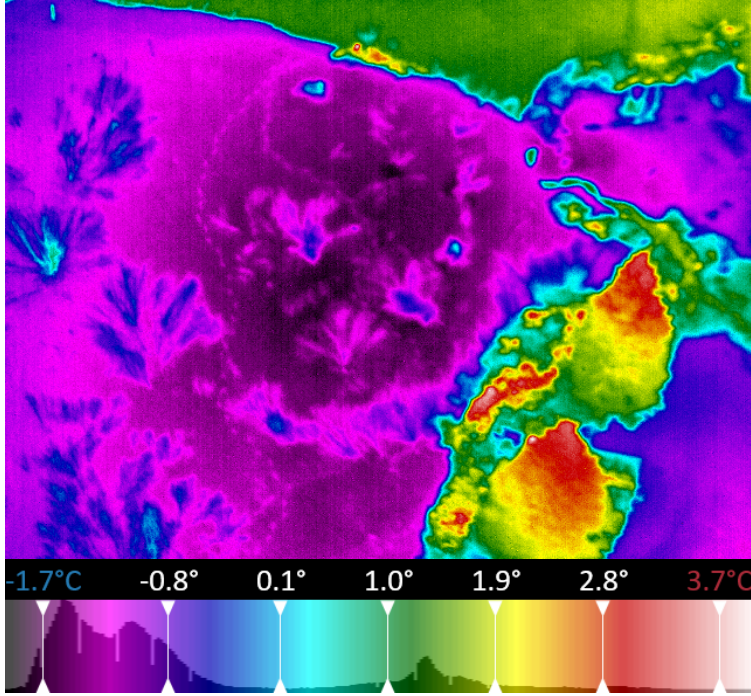

# Inspection Report

Project: Default

Session: May 5, 2022

Image: 0095\_MWIR

Project	Default	GPS Latitude	38° 57' 32.54" N
Date	May 5, 2022	GPS Longitude	106° 59' 27.15" W
Time	21:11:50	GPS Altitude	3063.437988 m
Location	Gothic, CO		