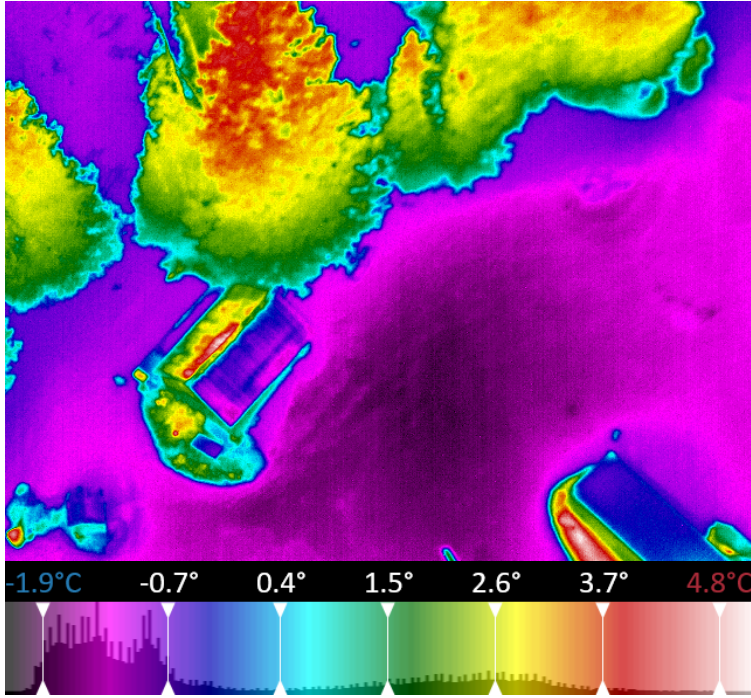

# Inspection Report

Project: Default

Session: May 5, 2022

Image: 0091\_MWIR

Project	Default	GPS Latitude	38° 57' 32.29" N
Date	May 5, 2022	GPS Longitude	106° 59' 27.05" W
Time	21:11:26	GPS Altitude	3061.770020 m
Location	Gothic, CO		