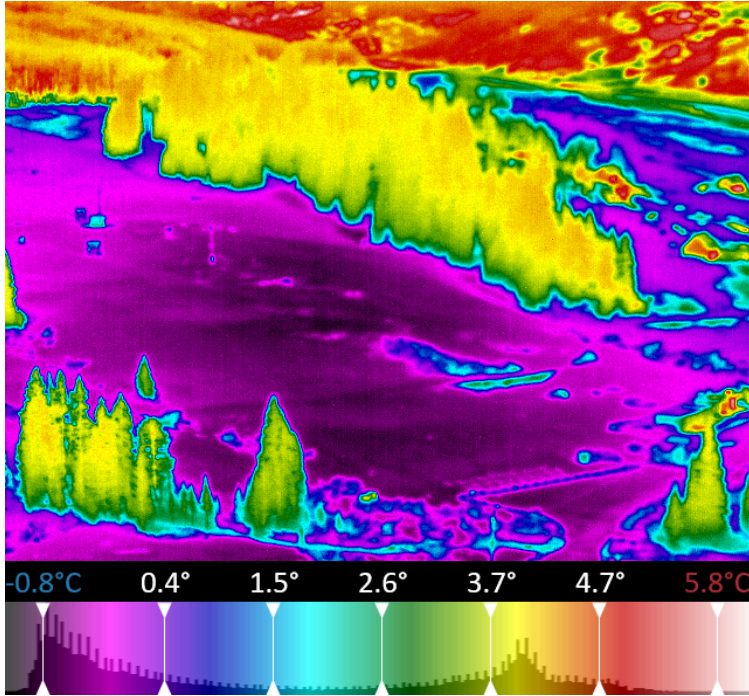

# Inspection Report

Project: Default

Session: May 5, 2022

Image: 0084\_MWIR

Project	Default	GPS Latitude	38° 57' 33.18" N
Date	May 5, 2022	GPS Longitude	106° 59' 26.66" W
Time	21:10:17	GPS Altitude	3063.645020 m
Location	Gothic, CO		