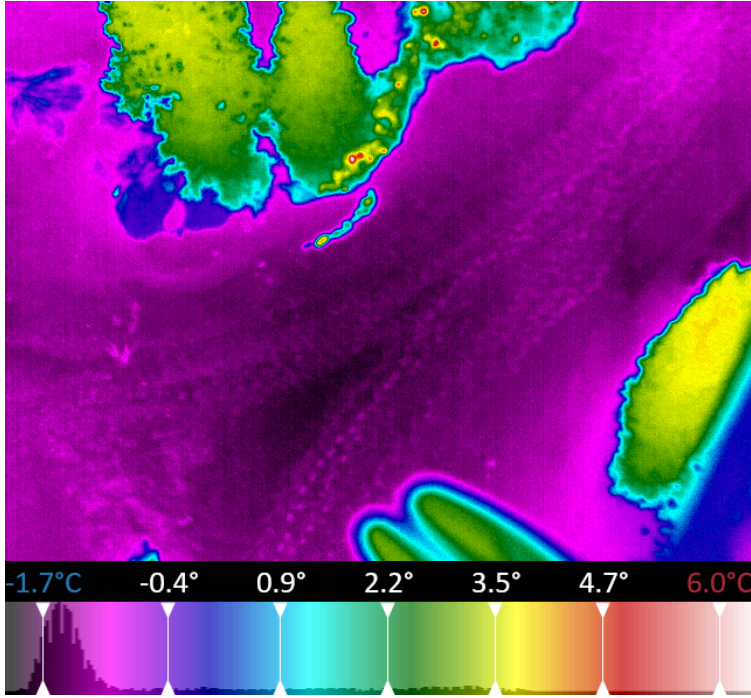

# Inspection Report

Project: Default

Session: May 5, 2022

Image: 0086\_MWIR

Project	Default	GPS Latitude	38° 57' 33.05" N
Date	May 5, 2022	GPS Longitude	106° 59' 26.82" W
Time	21:10:52	GPS Altitude	3064.287109 m
Location	Gothic, CO		