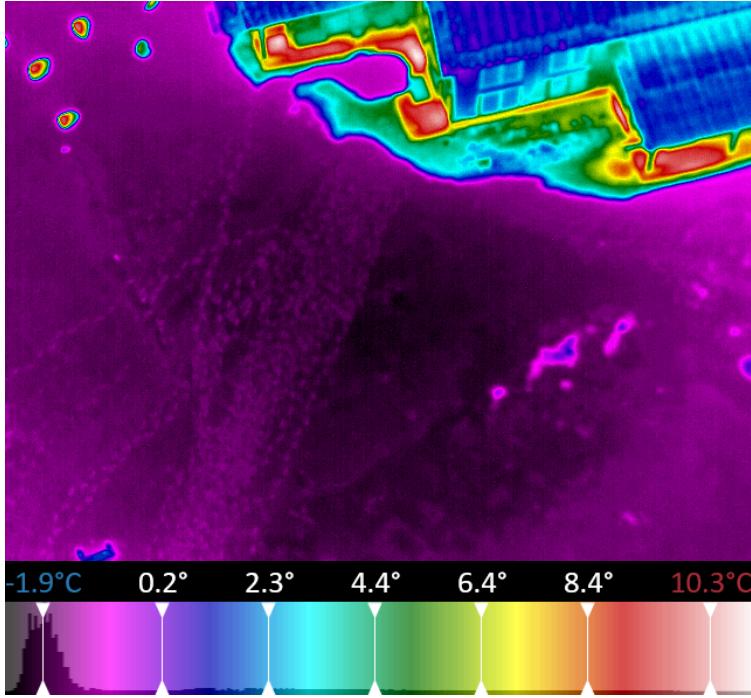

# Inspection Report

Project: Default

Session: May 5, 2022

Image: 0089\_MWIR

Project	Default	GPS Latitude	38° 57' 32.73" N
Date	May 5, 2022	GPS Longitude	106° 59' 26.55" W
Time	21:11:13	GPS Altitude	3064.339111 m
Location	Gothic, CO		