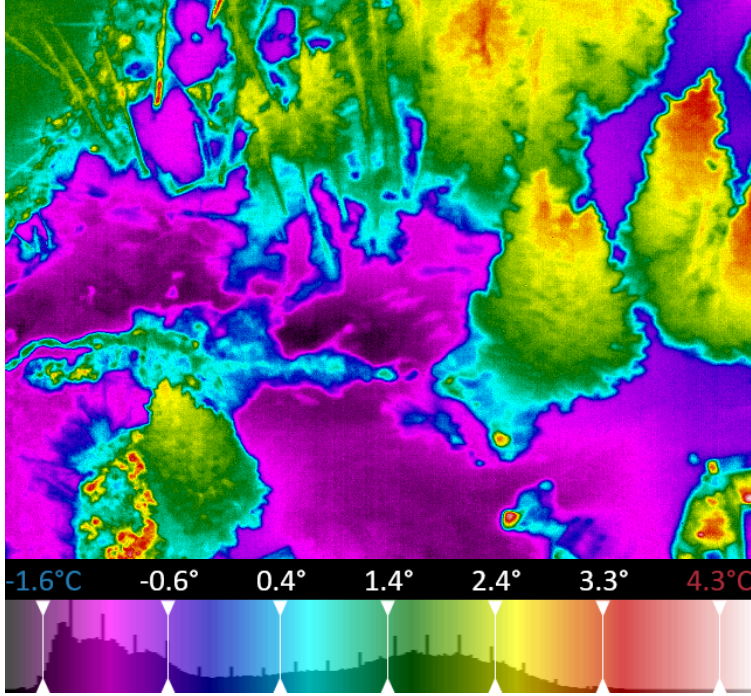

# Inspection Report

Project: Default

Session: May 5, 2022

Image: 0093\_MWIR

Project	Default	GPS Latitude	38° 57' 32.31" N
Date	May 5, 2022	GPS Longitude	106° 59' 27.23" W
Time	21:11:40	GPS Altitude	3063.251953 m
Location	Gothic, CO		