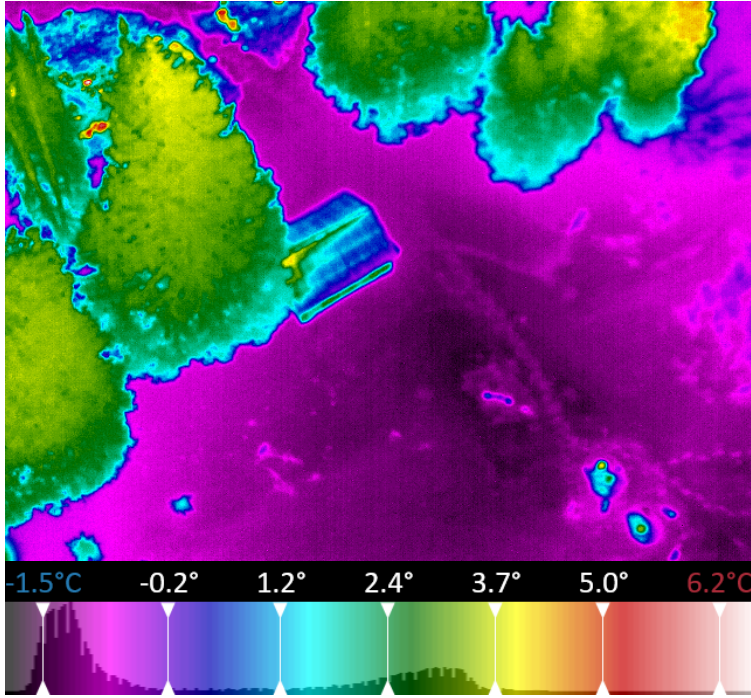

# Inspection Report

Project: Default

Session: May 5, 2022

Image: 0097\_MWIR

Project	Default	GPS Latitude	38° 57' 32.71" N
Date	May 5, 2022	GPS Longitude	106° 59' 27.16" W
Time	21:11:57	GPS Altitude	3064.633057 m
Location	Gothic, CO		