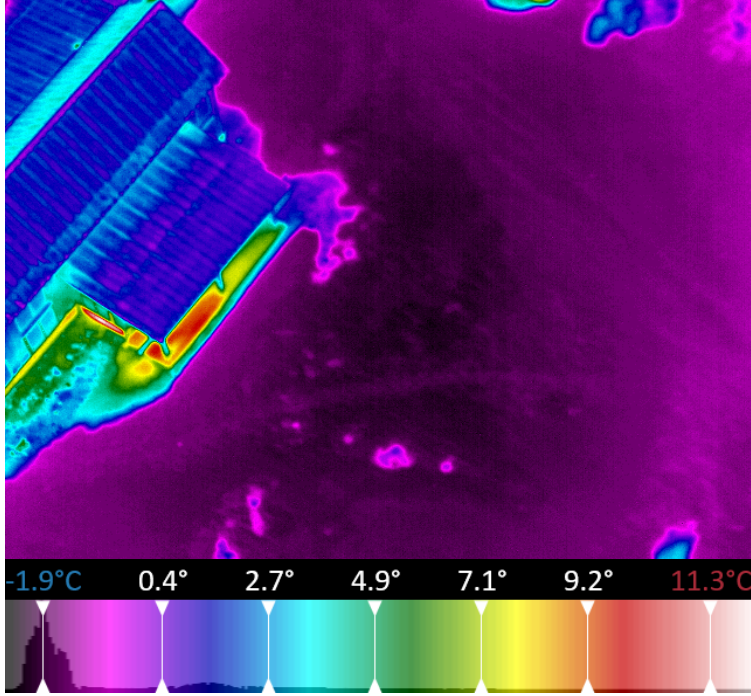

# Inspection Report

Project: Default

Session: May 5, 2022

Image: 0088\_MWIR

Project	Default	GPS Latitude	38° 57' 33.04" N
Date	May 5, 2022	GPS Longitude	106° 59' 26.76" W
Time	21:11:05	GPS Altitude	3064.815918 m
Location	Gothic, CO		