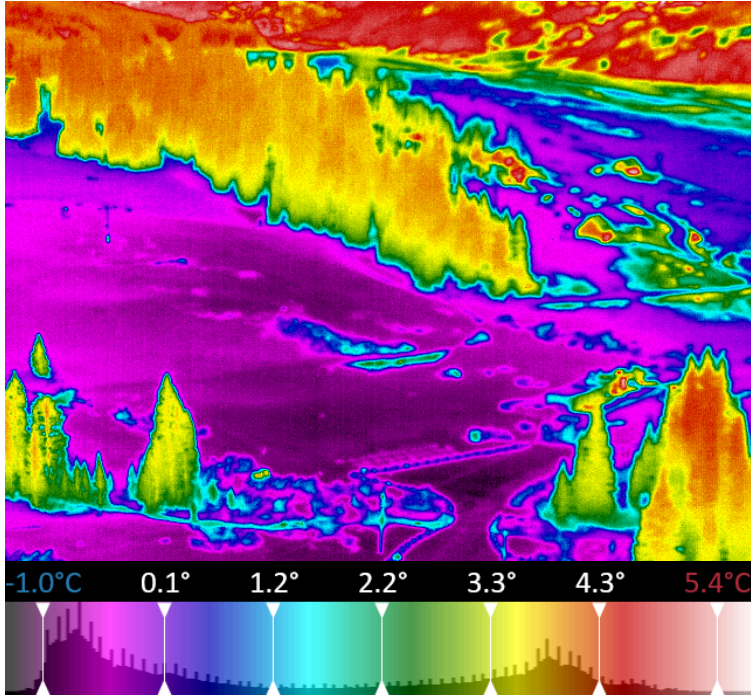

# Inspection Report

Project: Default

Session: May 5, 2022

Image: 0081\_MWIR

Project	Default	GPS Latitude	38° 57' 33.06" N
Date	May 5, 2022	GPS Longitude	106° 59' 26.72" W
Time	21:09:58	GPS Altitude	3064.129883 m
Location	Gothic, CO		