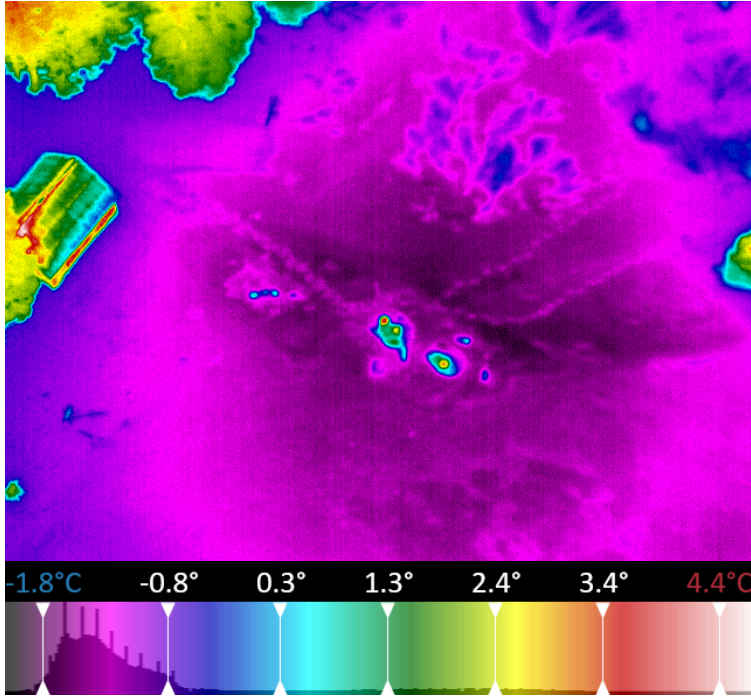

# Inspection Report

Project: Default

Session: May 5, 2022

Image: 0085\_MWIR

Project	Default	GPS Latitude	38° 57' 33.18" N
Date	May 5, 2022	GPS Longitude	106° 59' 26.66" W
Time	21:10:32	GPS Altitude	3064.340088 m
Location	Gothic, CO		