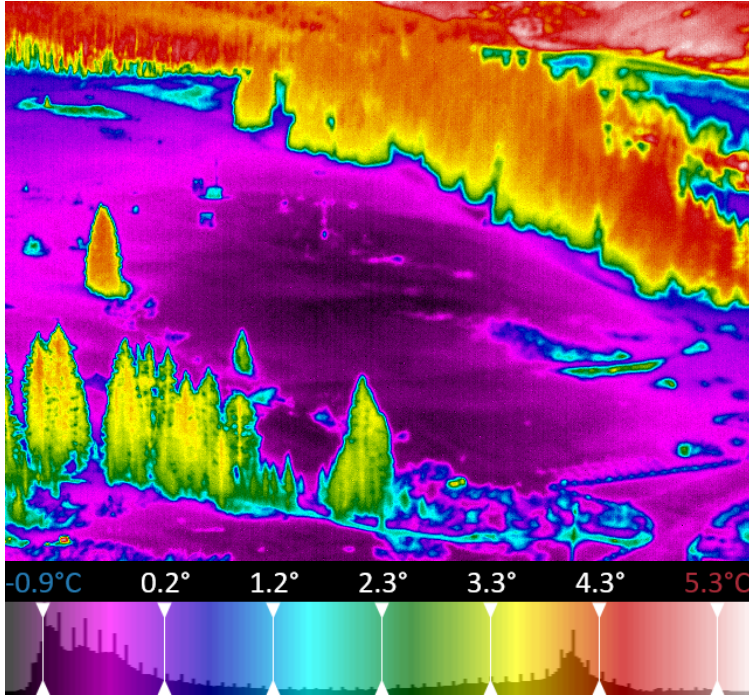

# Inspection Report

Project: Default

Session: May 5, 2022

Image: 0074\_MWIR

Project	Default	GPS Latitude	38° 57' 32.67" N
Date	May 5, 2022	GPS Longitude	106° 59' 26.50" W
Time	21:09:18	GPS Altitude	3062.625977 m
Location	Gothic, CO		