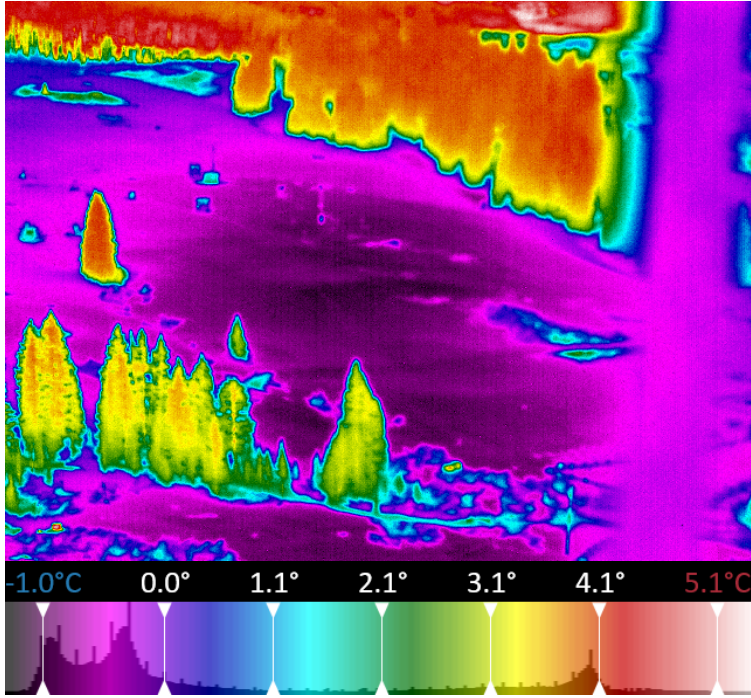

# Inspection Report

Project: Default

Session: May 5, 2022

Image: 0072\_MWIR

Project	Default	GPS Latitude	38° 57' 32.67" N
Date	May 5, 2022	GPS Longitude	106° 59' 26.50" W
Time	21:09:11	GPS Altitude	3061.804932 m
Location	Gothic, CO		