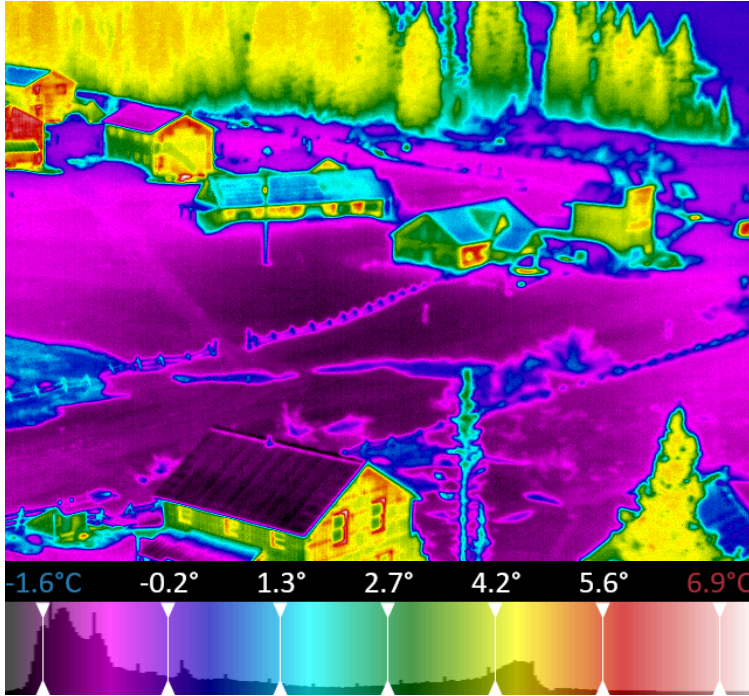

Inspection Report

Project: Default

Session: May 5, 2022

Image: 0118_MWIR

Project	Default	GPS Latitude	38° 57' 32.63" N
Date	May 5, 2022	GPS Longitude	106° 59' 26.81" W
Time	21:34:55	GPS Altitude	3007.739014 m
Location	Gothic, CO		

May 5, 2022 (May 5, 2022)

Inspection Report

Project: Default

Session: May 5, 2022

Image: 0119_MWIR

Project	Default	GPS Latitude	38° 57' 32.63" N
Date	May 5, 2022	GPS Longitude	106° 59' 26.81" W
Time	21:35:00	GPS Altitude	3006.236084 m
Location	Gothic, CO		