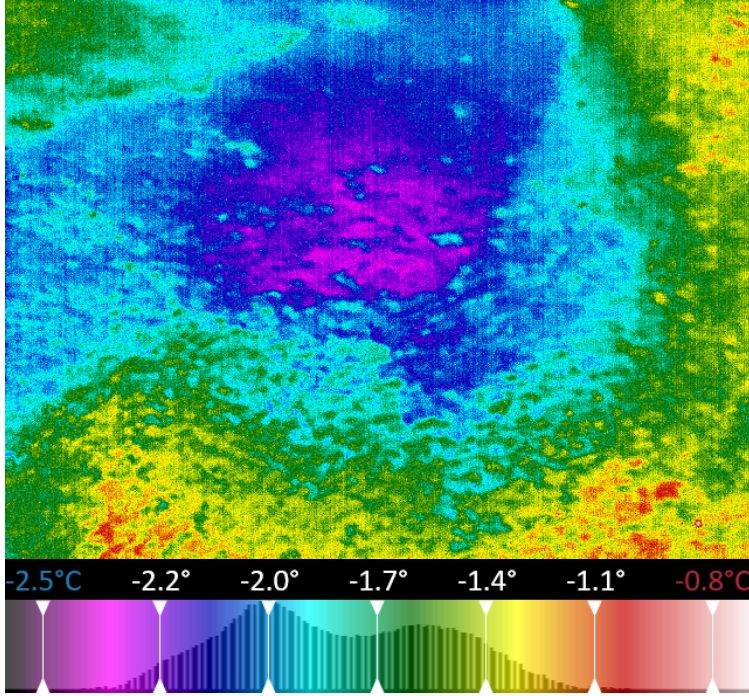

May 5, 2022 (May 5, 2022)

Inspection Report

Project: Default

Session: May 5, 2022

Image: 0126_MWIR

Project	Default	GPS Latitude	38° 57' 32.63" N
Date	May 5, 2022	GPS Longitude	106° 59' 26.81" W
Time	21:35:40	GPS Altitude	2982.208984 m
Location	Gothic, CO		