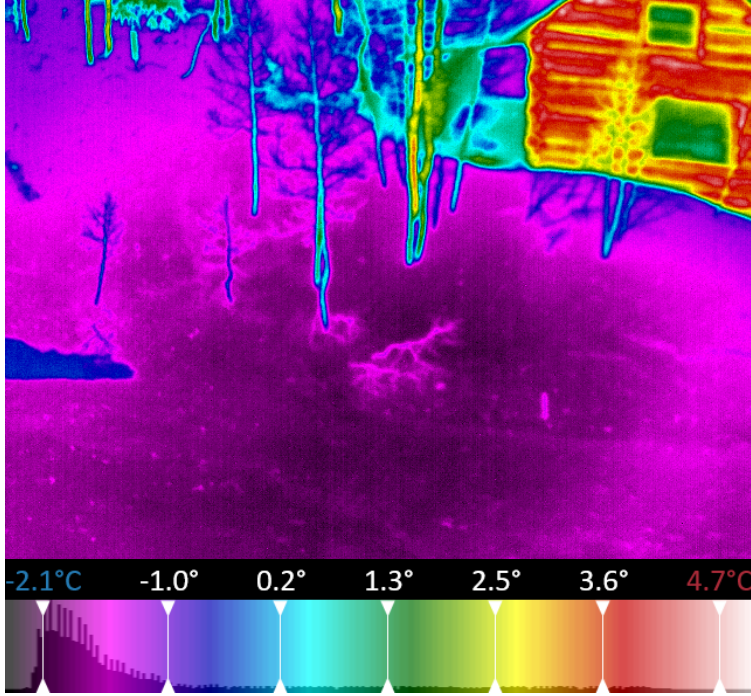

May 5, 2022 (May 5, 2022)

Inspection Report

Project: Default

Session: May 5, 2022

Image: 0124_MWIR

Project	Default	GPS Latitude	38° 57' 32.63" N
Date	May 5, 2022	GPS Longitude	106° 59' 26.81" W
Time	21:35:33	GPS Altitude	2986.488037 m
Location	Gothic, CO		

May 5, 2022 (May 5, 2022)

Inspection Report

Project: Default

Session: May 5, 2022

Image: 0125_MWIR

Project	Default	GPS Latitude	38° 57' 32.63" N
Date	May 5, 2022	GPS Longitude	106° 59' 26.81" W
Time	21:35:36	GPS Altitude	2984.773926 m
Location	Gothic, CO		