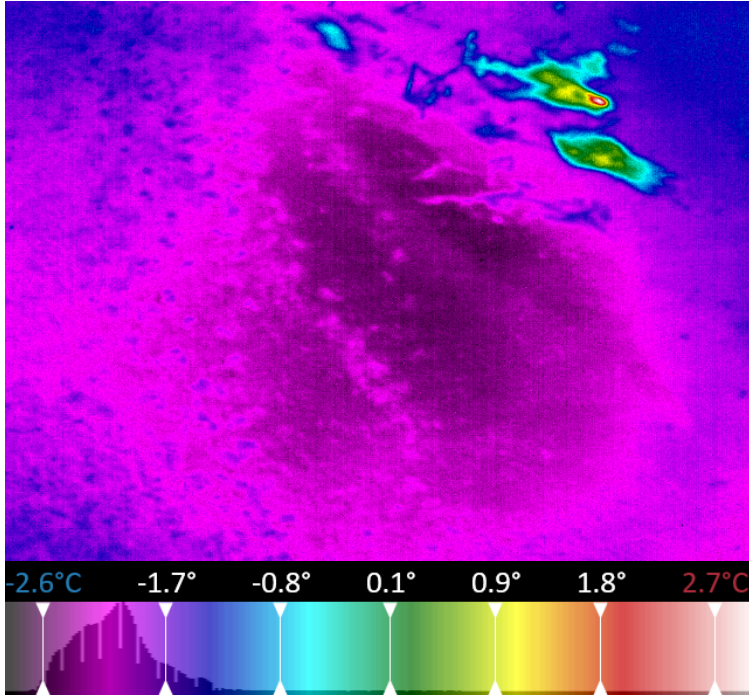

May 5, 2022 (May 5, 2022)

Inspection Report

Project: Default

Session: May 5, 2022

Image: 0125_MWIR

Project	Default	GPS Latitude	38° 57' 32.63" N
Date	May 5, 2022	GPS Longitude	106° 59' 26.81" W
Time	21:35:36	GPS Altitude	2984.773926 m
Location	Gothic, CO		