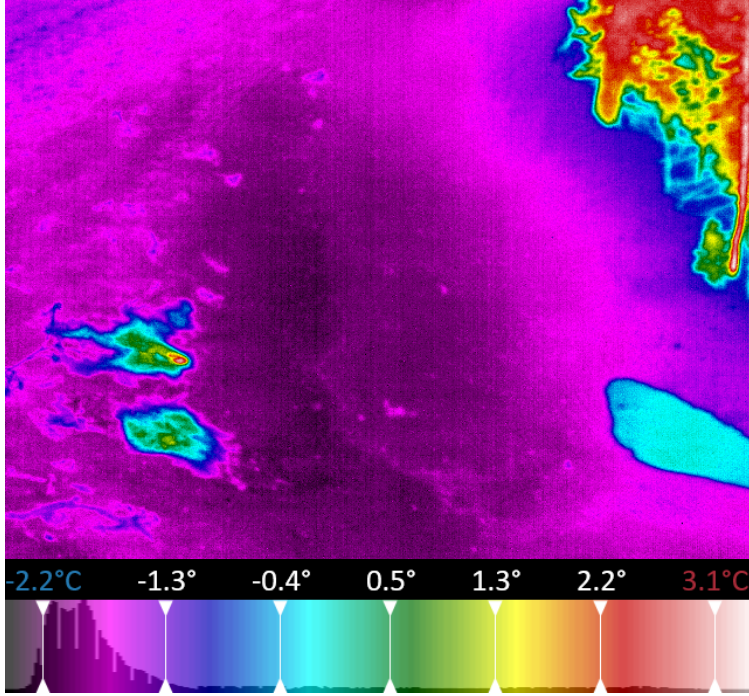

May 5, 2022 (May 5, 2022)

Inspection Report

Project: Default

Session: May 5, 2022

Image: 0122_MWIR

Project	Default	GPS Latitude	38° 57' 32.63" N
Date	May 5, 2022	GPS Longitude	106° 59' 26.81" W
Time	21:35:26	GPS Altitude	2989.944092 m
Location	Gothic, CO		

May 5, 2022 (May 5, 2022)

Inspection Report

Project: Default

Session: May 5, 2022

Image: 0123_MWIR

Project	Default	GPS Latitude	38° 57' 32.63" N
Date	May 5, 2022	GPS Longitude	106° 59' 26.81" W
Time	21:35:29	GPS Altitude	2988.060059 m
Location	Gothic, CO		