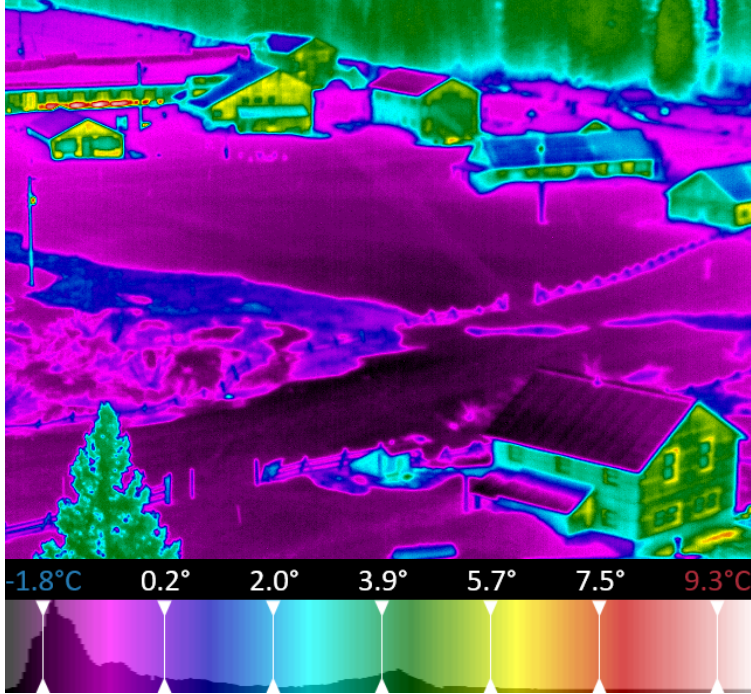

May 5, 2022 (May 5, 2022)

Inspection Report

Project: Default

Session: May 5, 2022

Image: 0119_MWIR

Project	Default	GPS Latitude	38° 57' 32.63" N
Date	May 5, 2022	GPS Longitude	106° 59' 26.81" W
Time	21:35:00	GPS Altitude	3006.236084 m
Location	Gothic, CO		

May 5, 2022 (May 5, 2022)

Inspection Report

Project: Default

Session: May 5, 2022

Image: 0120_MWIR

Project	Default	GPS Latitude	38° 57' 32.63" N
Date	May 5, 2022	GPS Longitude	106° 59' 26.81" W
Time	21:35:03	GPS Altitude	3004.805908 m
Location	Gothic, CO		

May 5, 2022 (May 5, 2022)

Inspection Report

Project: Default

Session: May 5, 2022

Image: 0121_MWIR

Project	Default	GPS Latitude	38° 57' 32.63" N
Date	May 5, 2022	GPS Longitude	106° 59' 26.81" W
Time	21:35:16	GPS Altitude	2996.049072 m
Location	Gothic, CO		