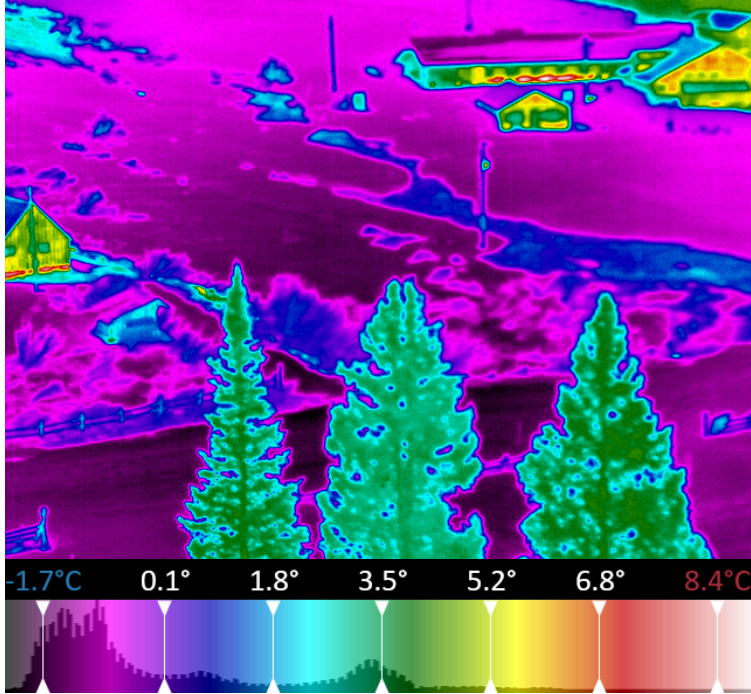

May 5, 2022 (May 5, 2022)

Inspection Report

Project: Default

Session: May 5, 2022

Image: 0120_MWIR

Project	Default	GPS Latitude	38° 57' 32.63" N
Date	May 5, 2022	GPS Longitude	106° 59' 26.81" W
Time	21:35:03	GPS Altitude	3004.805908 m
Location	Gothic, CO		

May 5, 2022 (May 5, 2022)

Inspection Report

Project: Default

Session: May 5, 2022

Image: 0121_MWIR

Project	Default	GPS Latitude	38° 57' 32.63" N
Date	May 5, 2022	GPS Longitude	106° 59' 26.81" W
Time	21:35:16	GPS Altitude	2996.049072 m
Location	Gothic, CO		