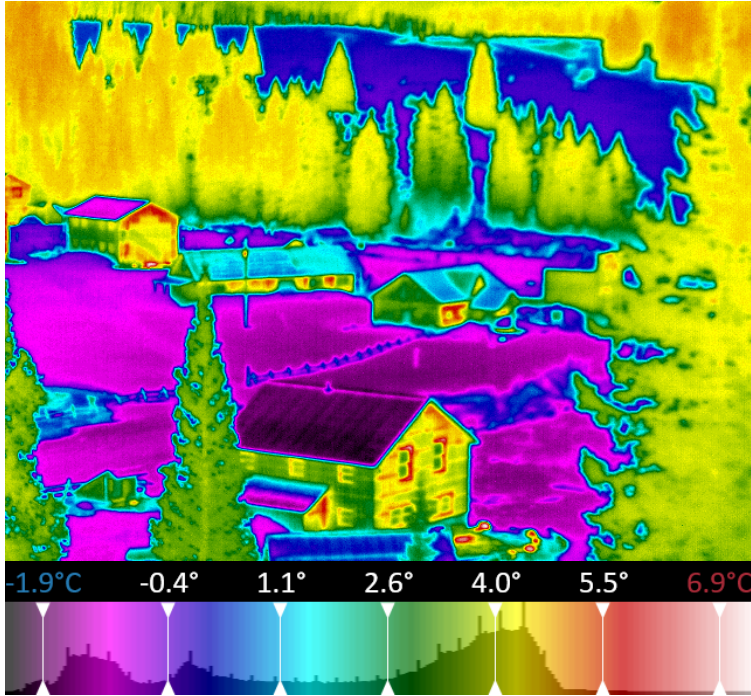

May 5, 2022 (May 5, 2022)

Inspection Report

Project: Default

Session: May 5, 2022

Image: 0121_MWIR

Project	Default	GPS Latitude	38° 57' 32.63" N
Date	May 5, 2022	GPS Longitude	106° 59' 26.81" W
Time	21:35:16	GPS Altitude	2996.049072 m
Location	Gothic, CO		

May 5, 2022 (May 5, 2022)

Inspection Report

Project: Default

Session: May 5, 2022

Image: 0122_MWIR

Project	Default	GPS Latitude	38° 57' 32.63" N
Date	May 5, 2022	GPS Longitude	106° 59' 26.81" W
Time	21:35:26	GPS Altitude	2989.944092 m
Location	Gothic, CO		