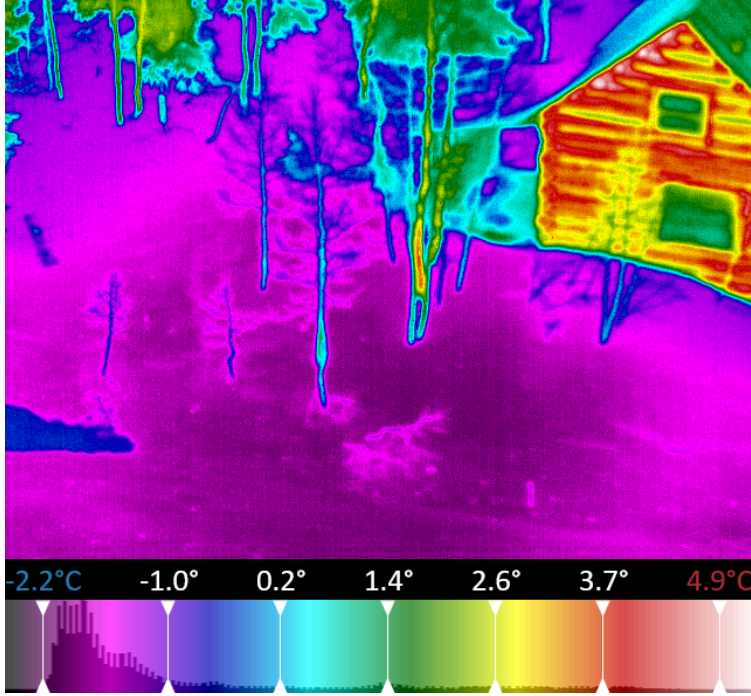

May 5, 2022 (May 5, 2022)

Inspection Report

Project: Default

Session: May 5, 2022

Image: 0123_MWIR

Project	Default	GPS Latitude	38° 57' 32.63" N
Date	May 5, 2022	GPS Longitude	106° 59' 26.81" W
Time	21:35:29	GPS Altitude	2988.060059 m
Location	Gothic, CO		